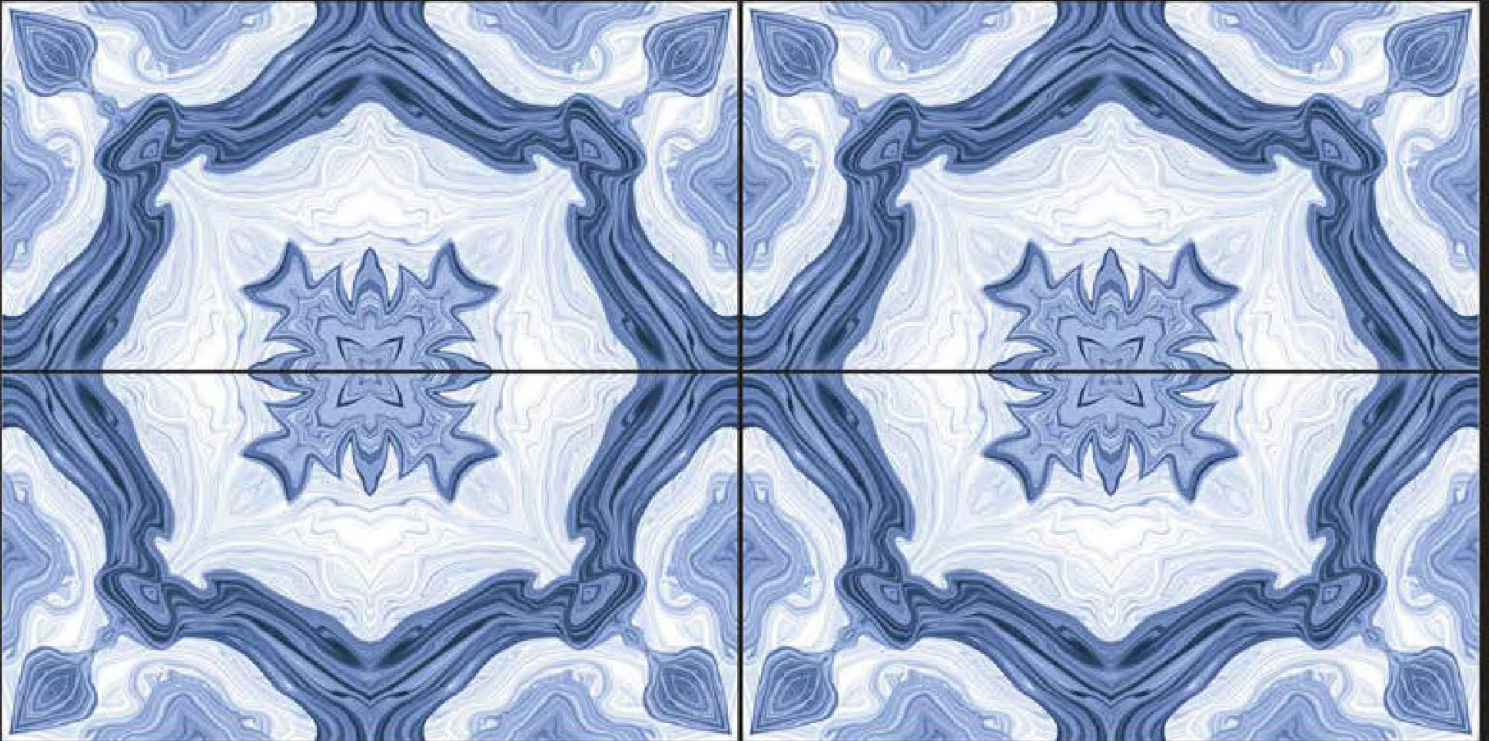

Size :
600 x 1200

Finish :
GLOSSY

BM SUSAM BLUE