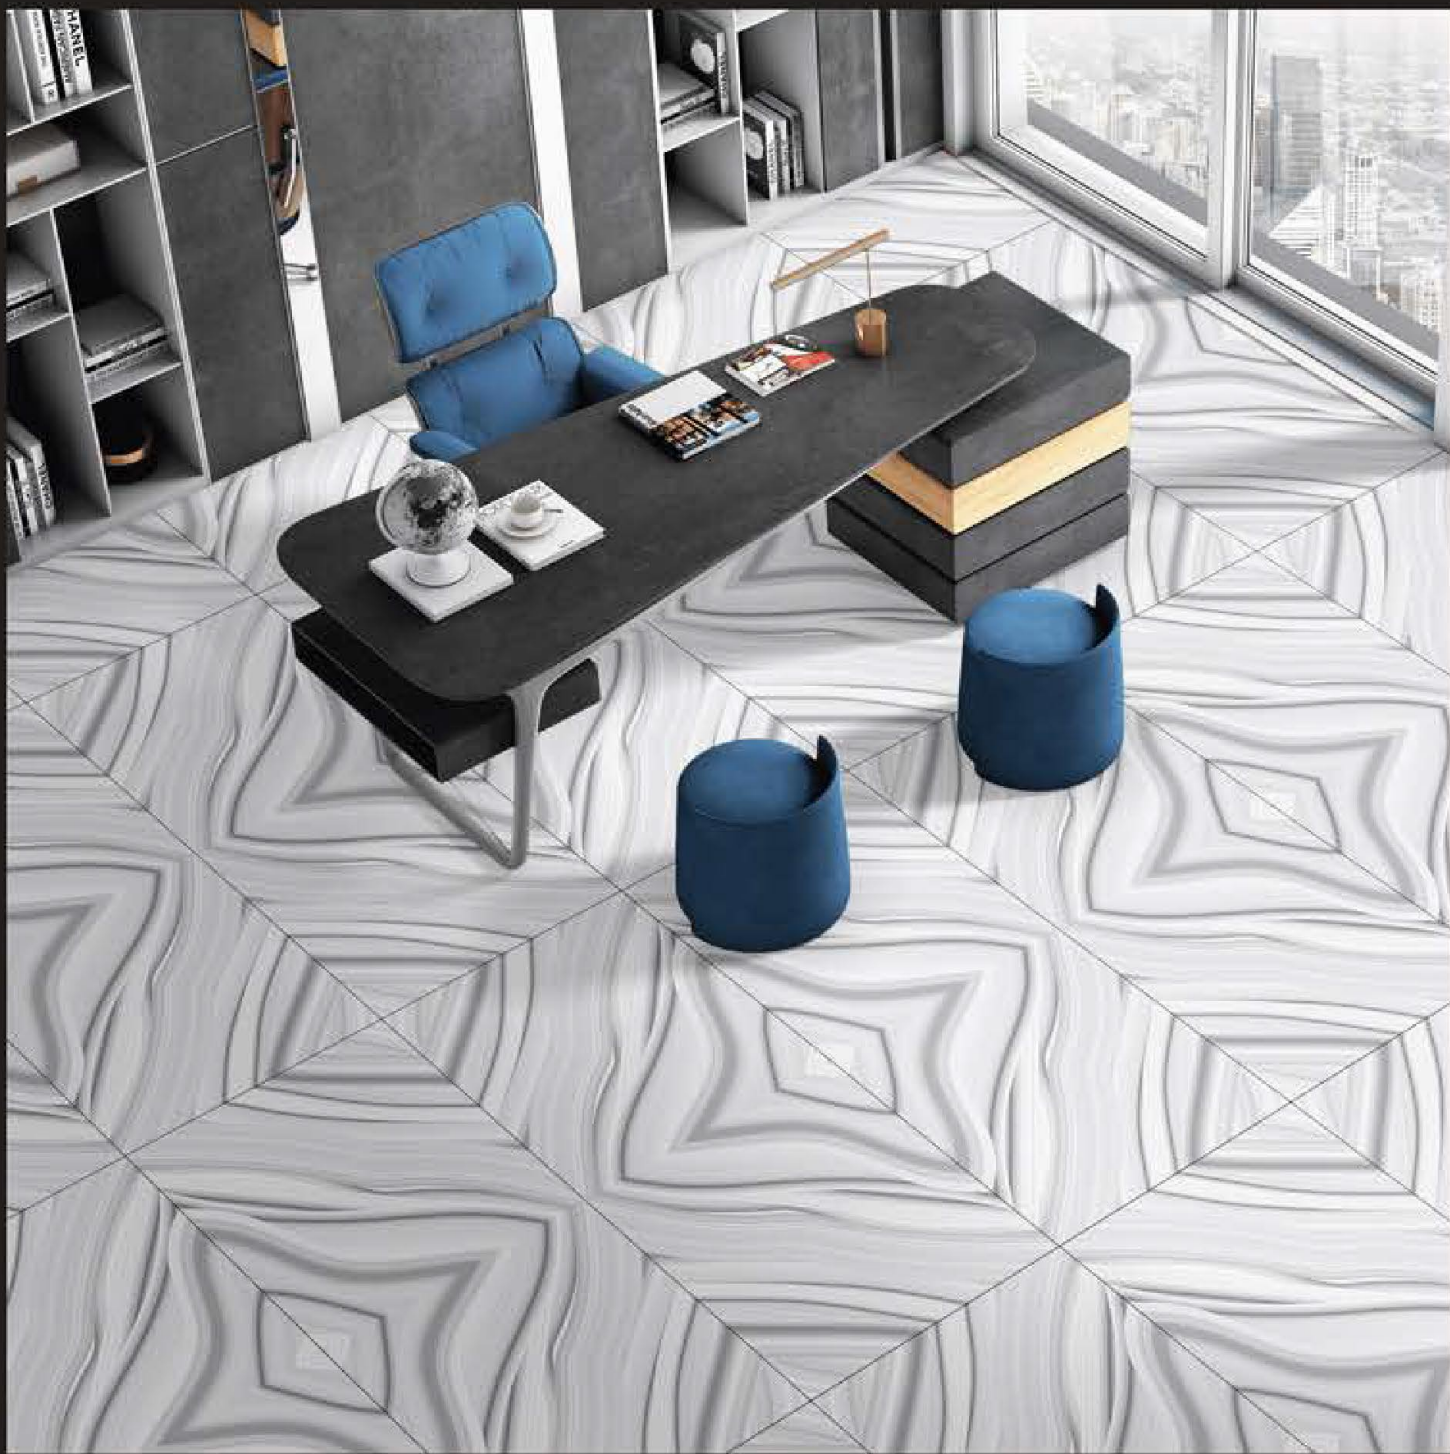

Size :
600 x 1200

Finish :
GLOSSY

BM LORENA ART