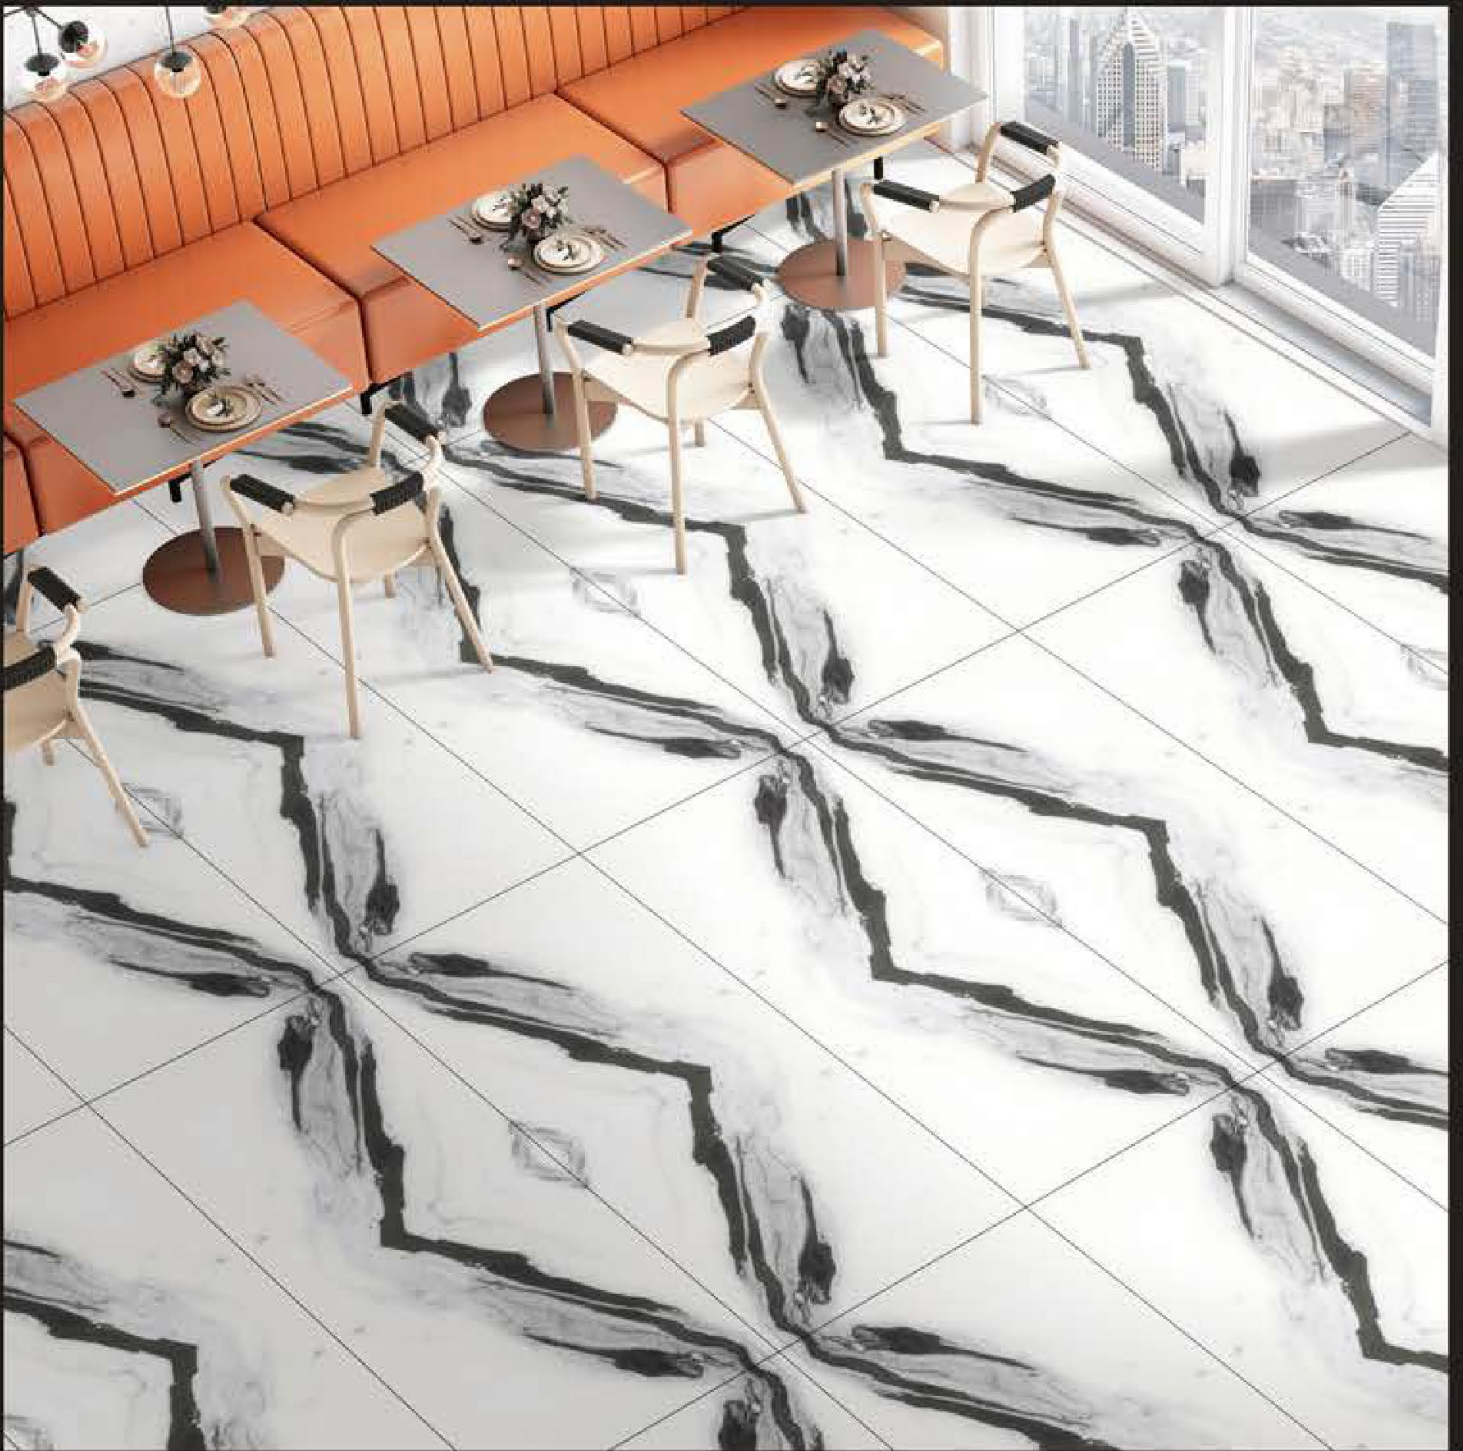

Finish :
GLOSSY

BM Camden CREMA

Size :
600 x 1200

Finish :
GLOSSY

BM COW SATVARIO

Size :
600 x 1200

Finish :
GLOSSY

BM DAISY WHITE