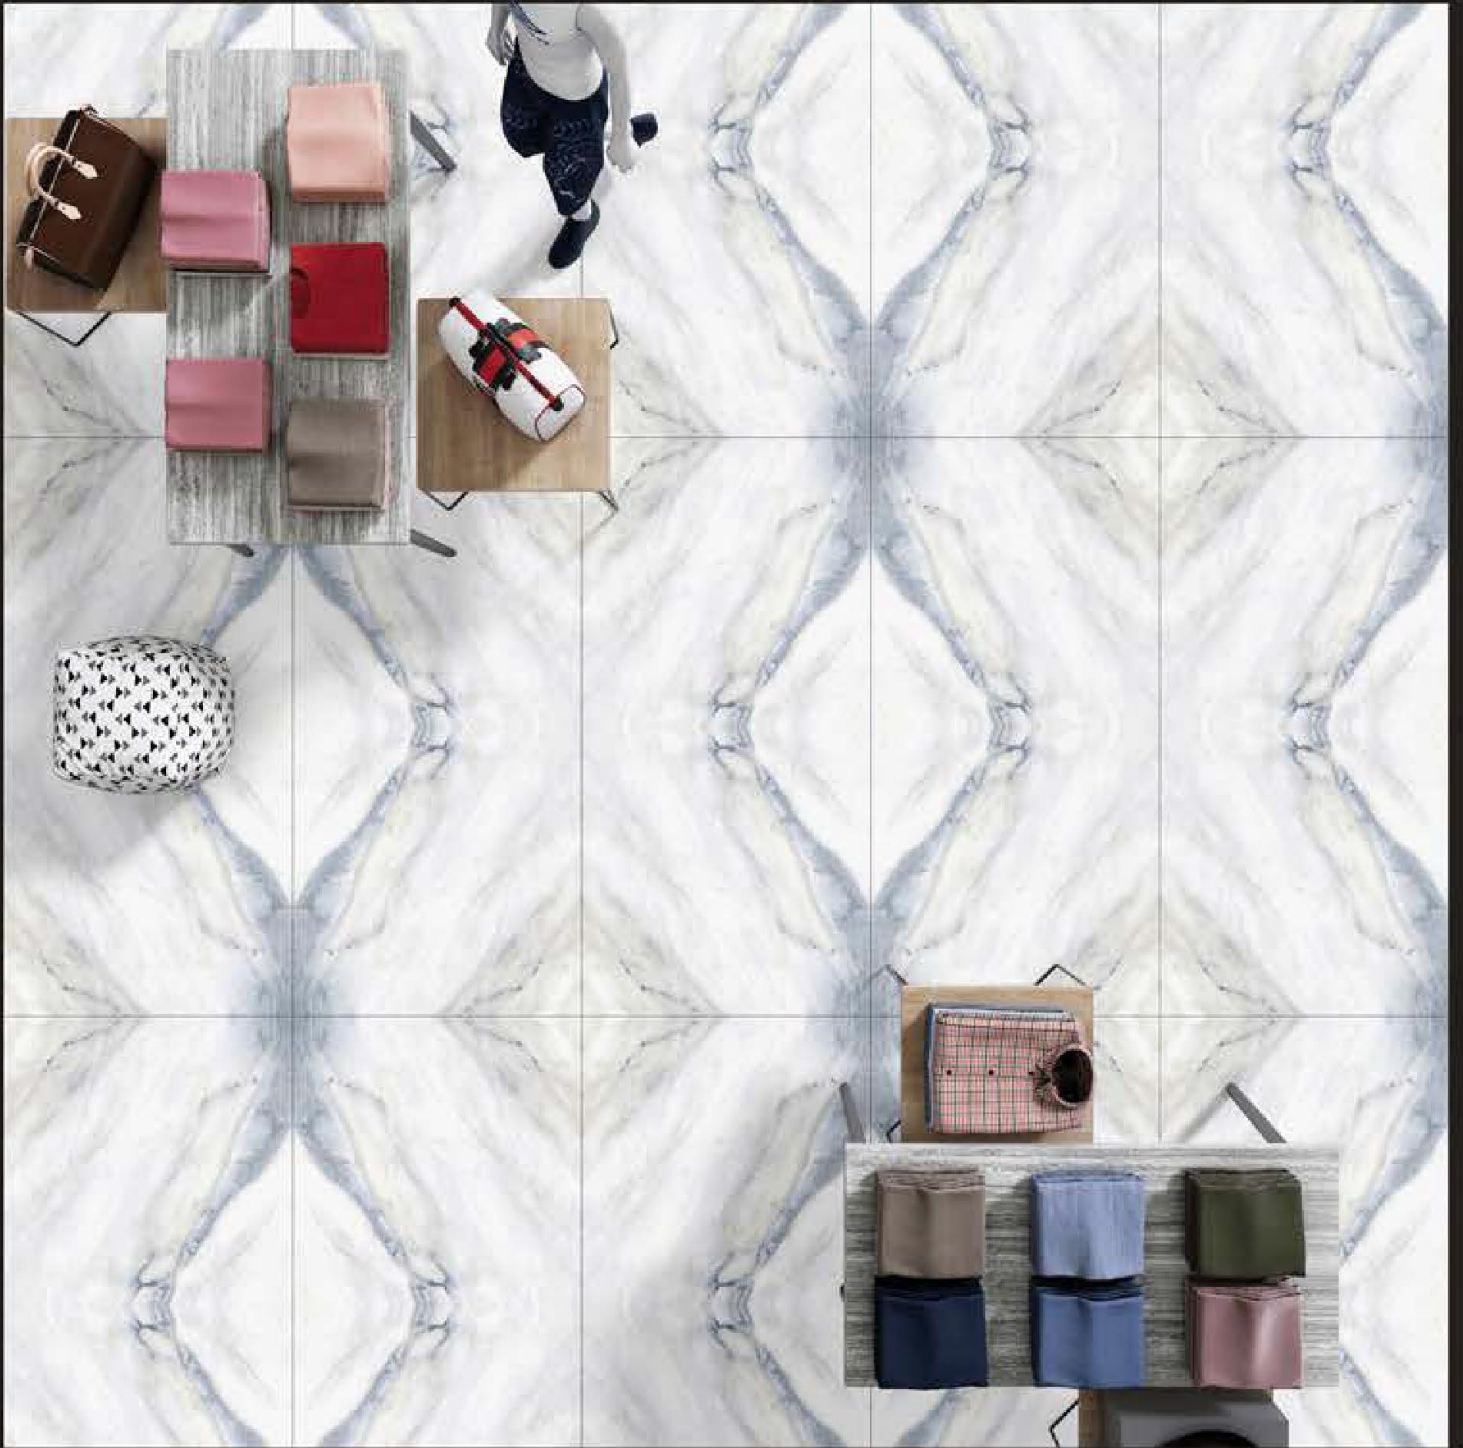

Finish :
GLOSSY

BM SUSAM BLUE

Size :
600 x 1200

Finish :
GLOSSY

BM SUSAM CHOCO

Size :
600 x 1200

Finish :
GLOSSY

BM TORRANTO BLUE