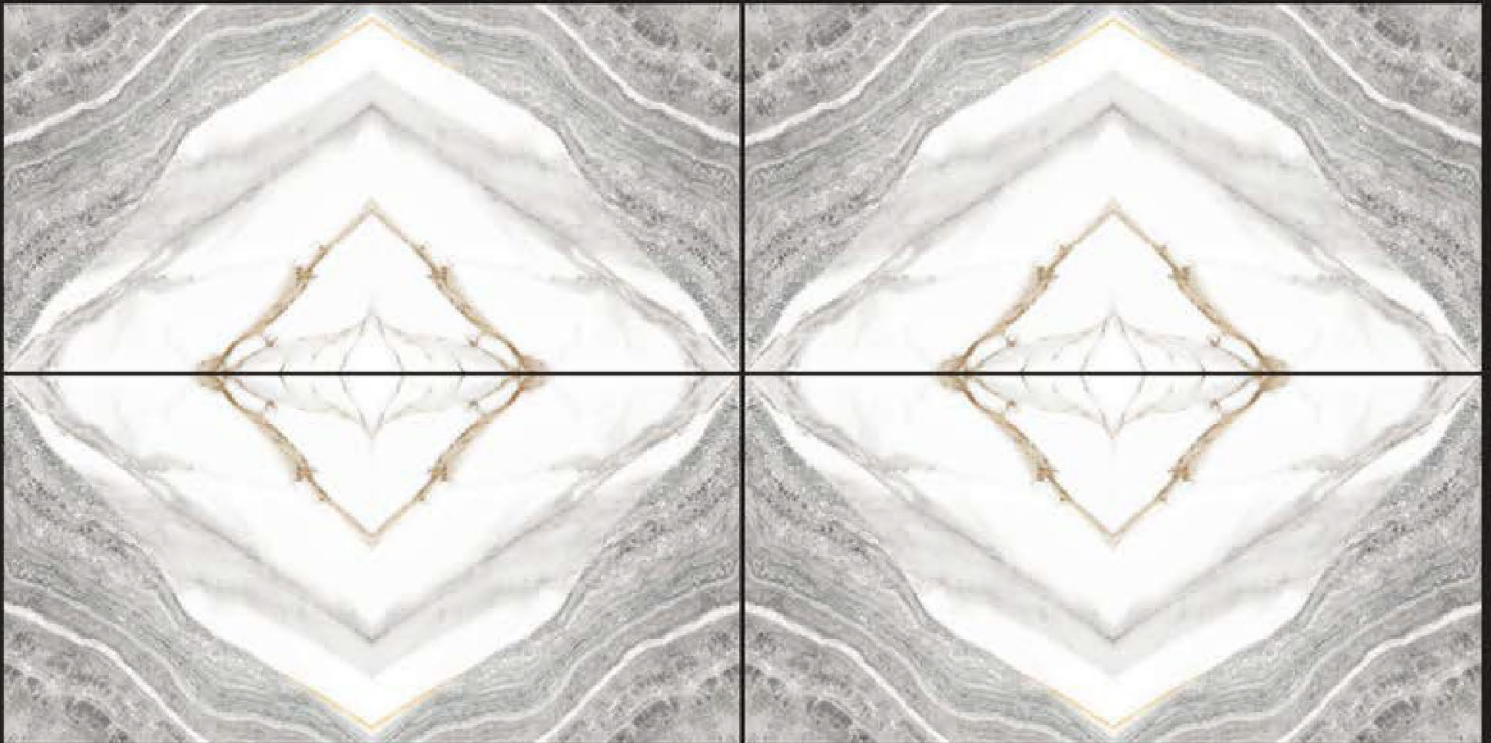

Size :
600 x 1200

Finish :
GLOSSY

BM VIOLET WHITE