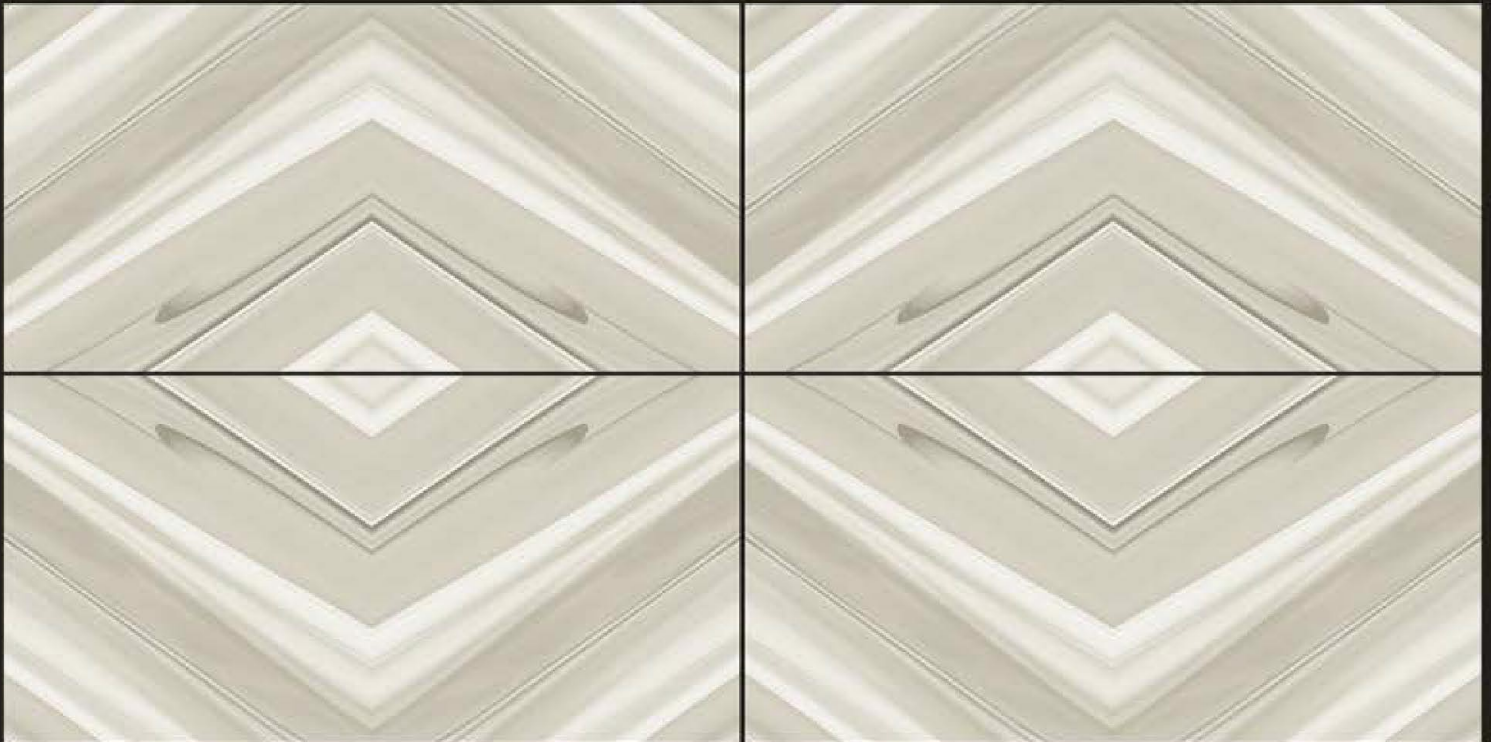

Size :
600 x 1200

Finish :
GLOSSY

BM Camden CREMA