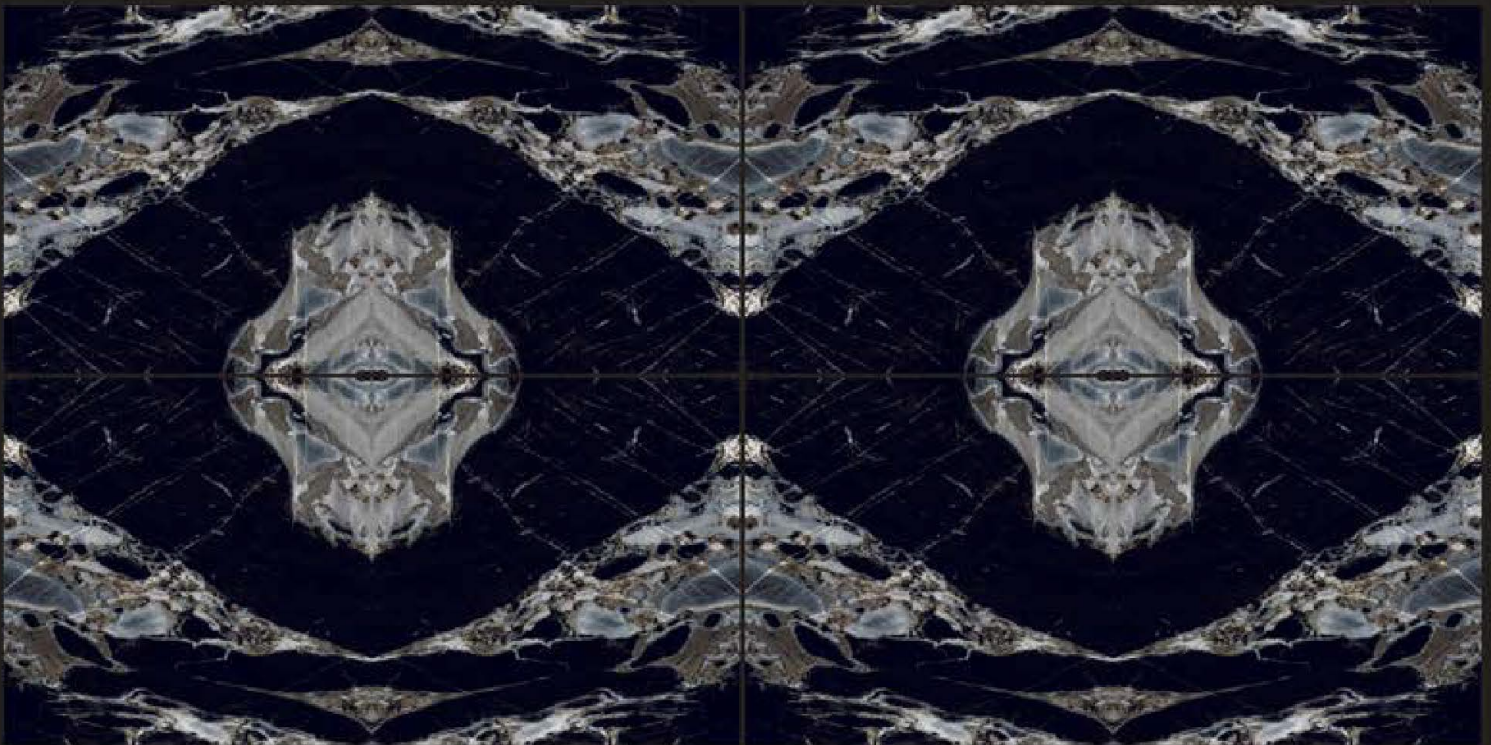

BM VIOLET WHITE

Size :
600 x 1200

Finish :
GLOSSY

BM ZIBRA BLACK

Size :
600 x 1200

Finish :
GLOSSY

HBM THOMAS BLACK

TECHNICAL SPECIFICATION