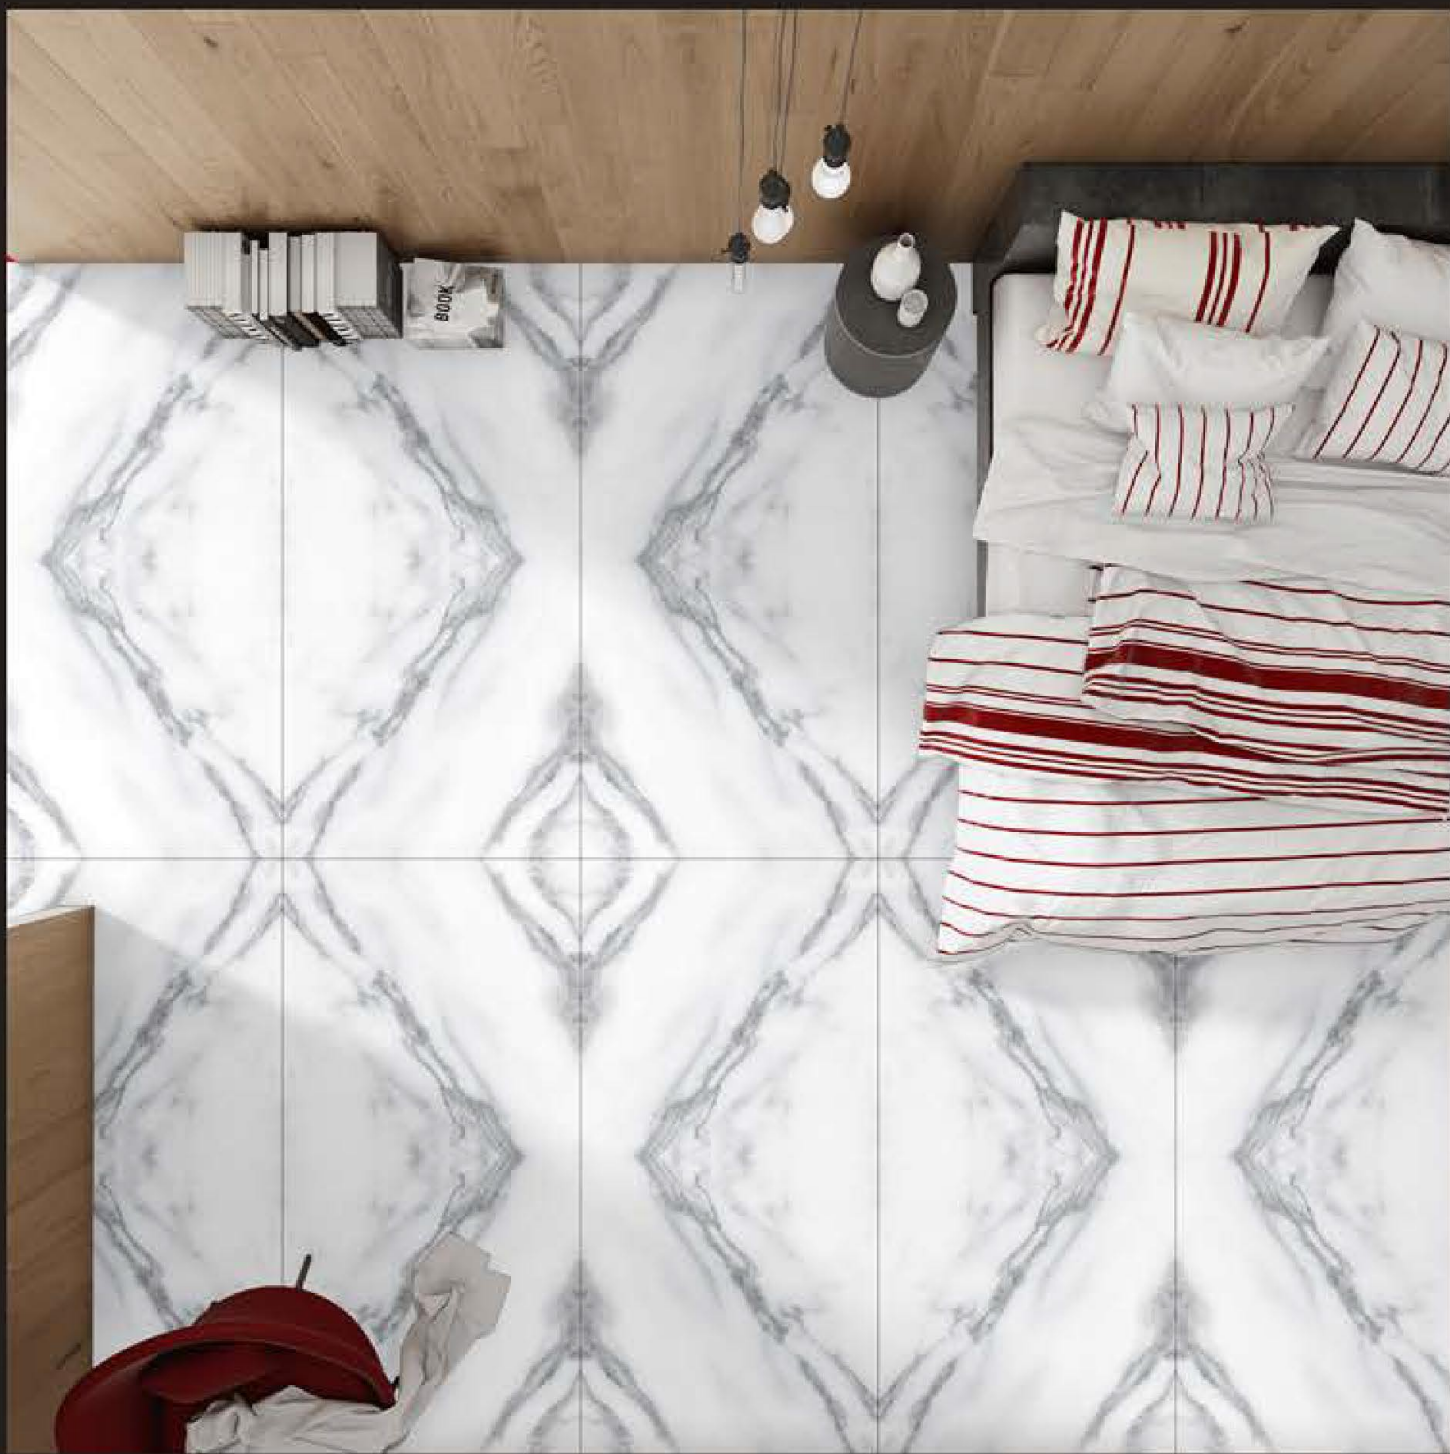

BM RICHARD BLUE

Size :
600 x 1200

Finish :
GLOSSY

BM SPRINKAL BLUE

Size :
600 x 1200

Finish :
GLOSSY

BM STEVEN WHITE

Size :
600 x 1200