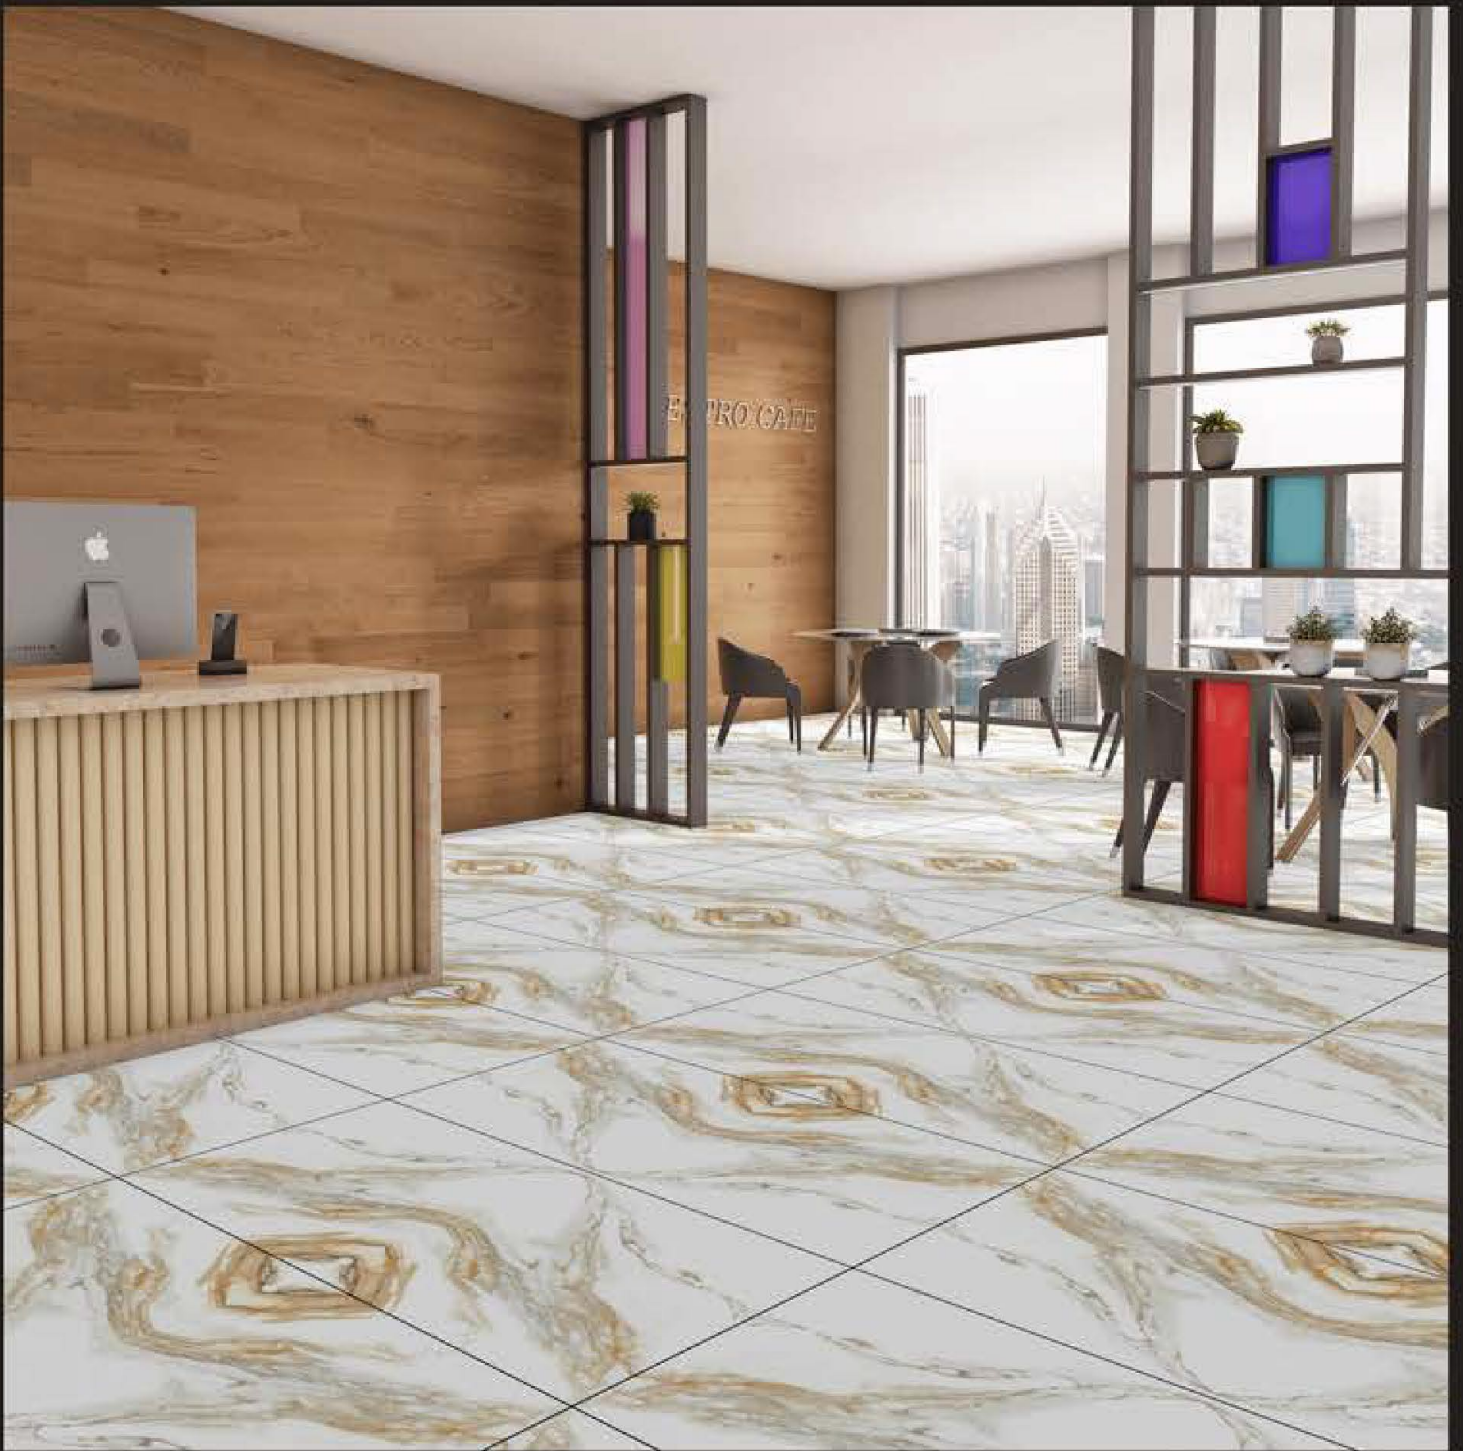

Size :
600 x 1200

Finish :
GLOSSY

BM DAVIS BLACK

Size :
600 x 1200

Finish :
GLOSSY

BM Evans GOLDEN

Size :
600 x 1200

Finish :
GLOSSY