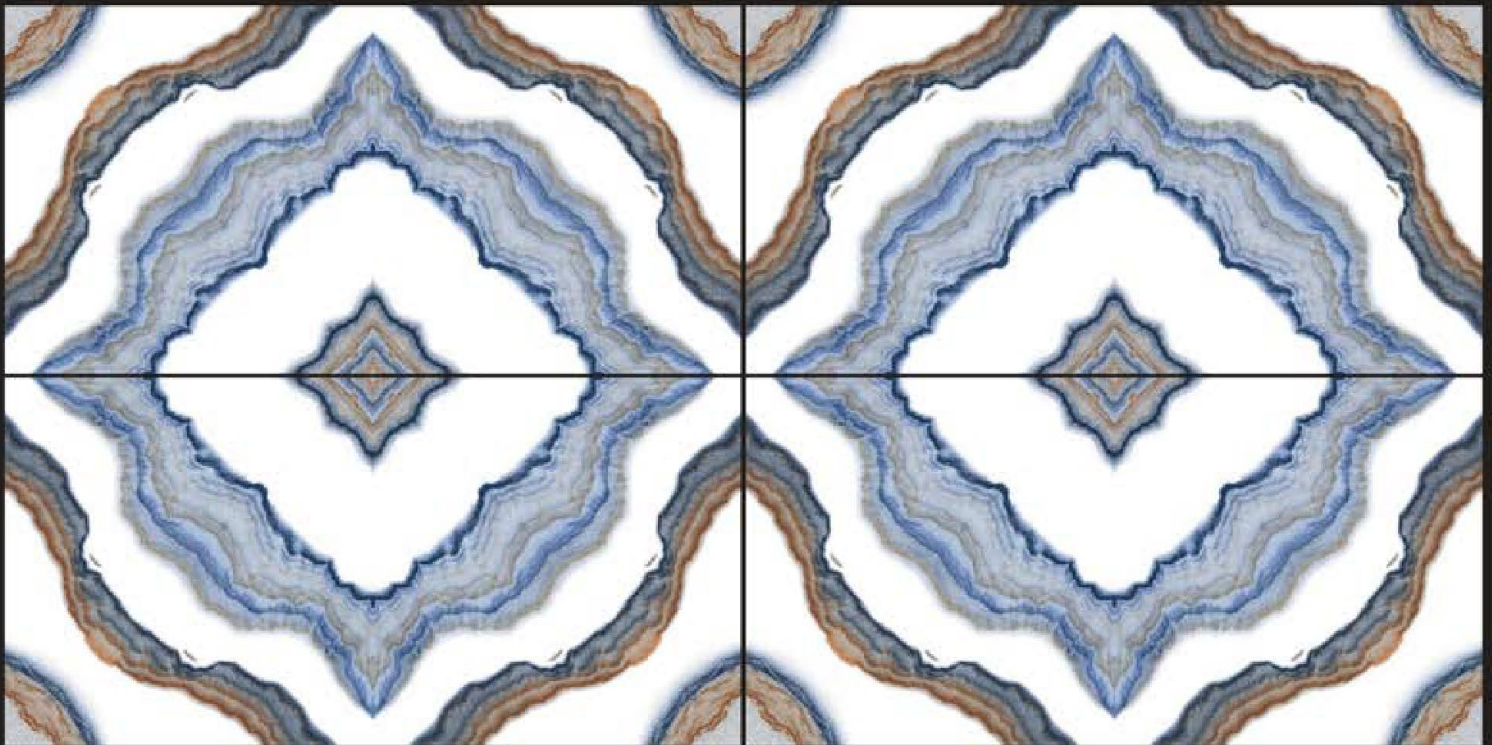

Finish :
GLOSSY

BM SUSAM BLUE

Size :
600 x 1200

Finish :
GLOSSY

BM SUSAM CHOCO

Size :
600 x 1200

Finish :
GLOSSY

BM TORRANTO BLUE