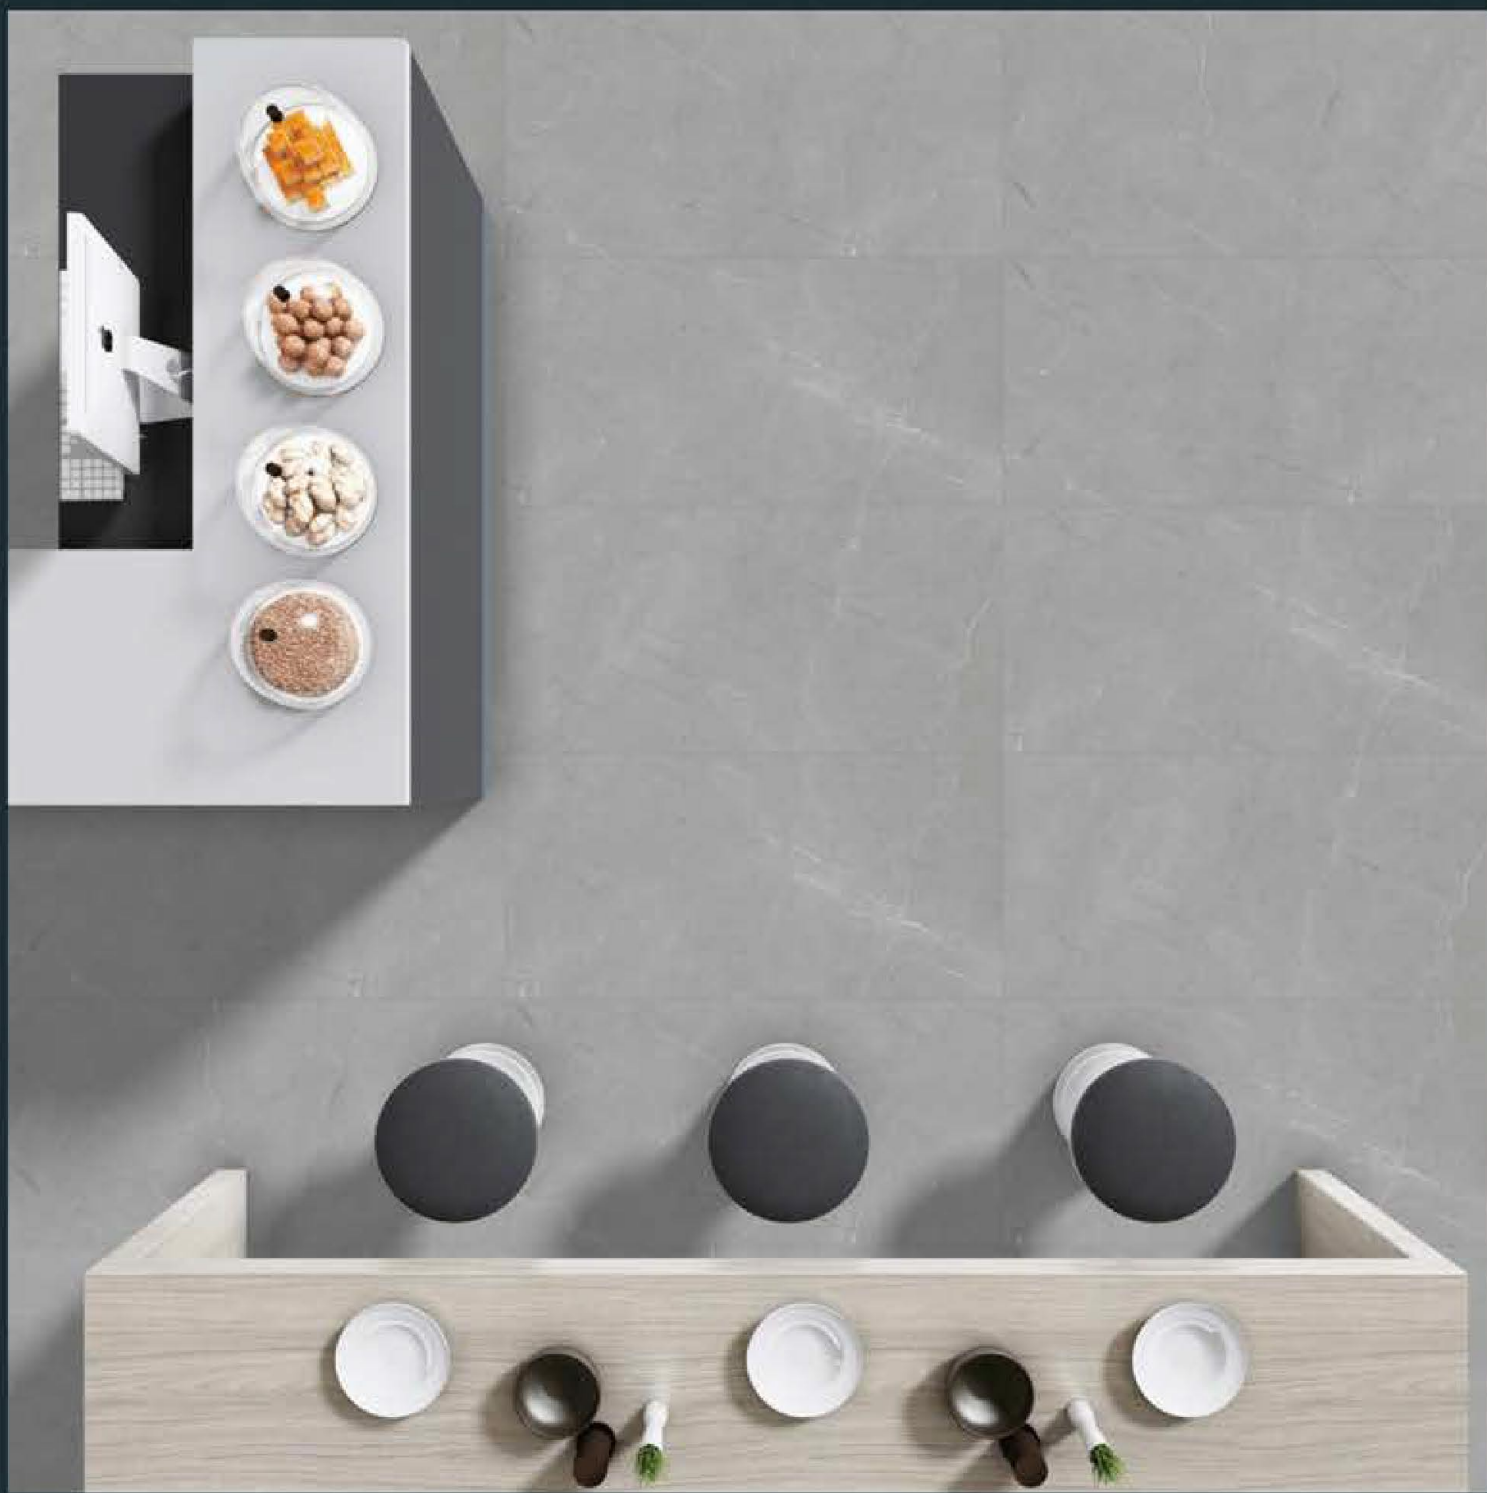

Finish :
Carving

CR EVA PLAIN WHITE

Size :
600 x 1200

Finish :
Carving

CR EVA WHITE

Size :
600 x 1200

Finish :
Carving

CR ALESSIA BIANCO