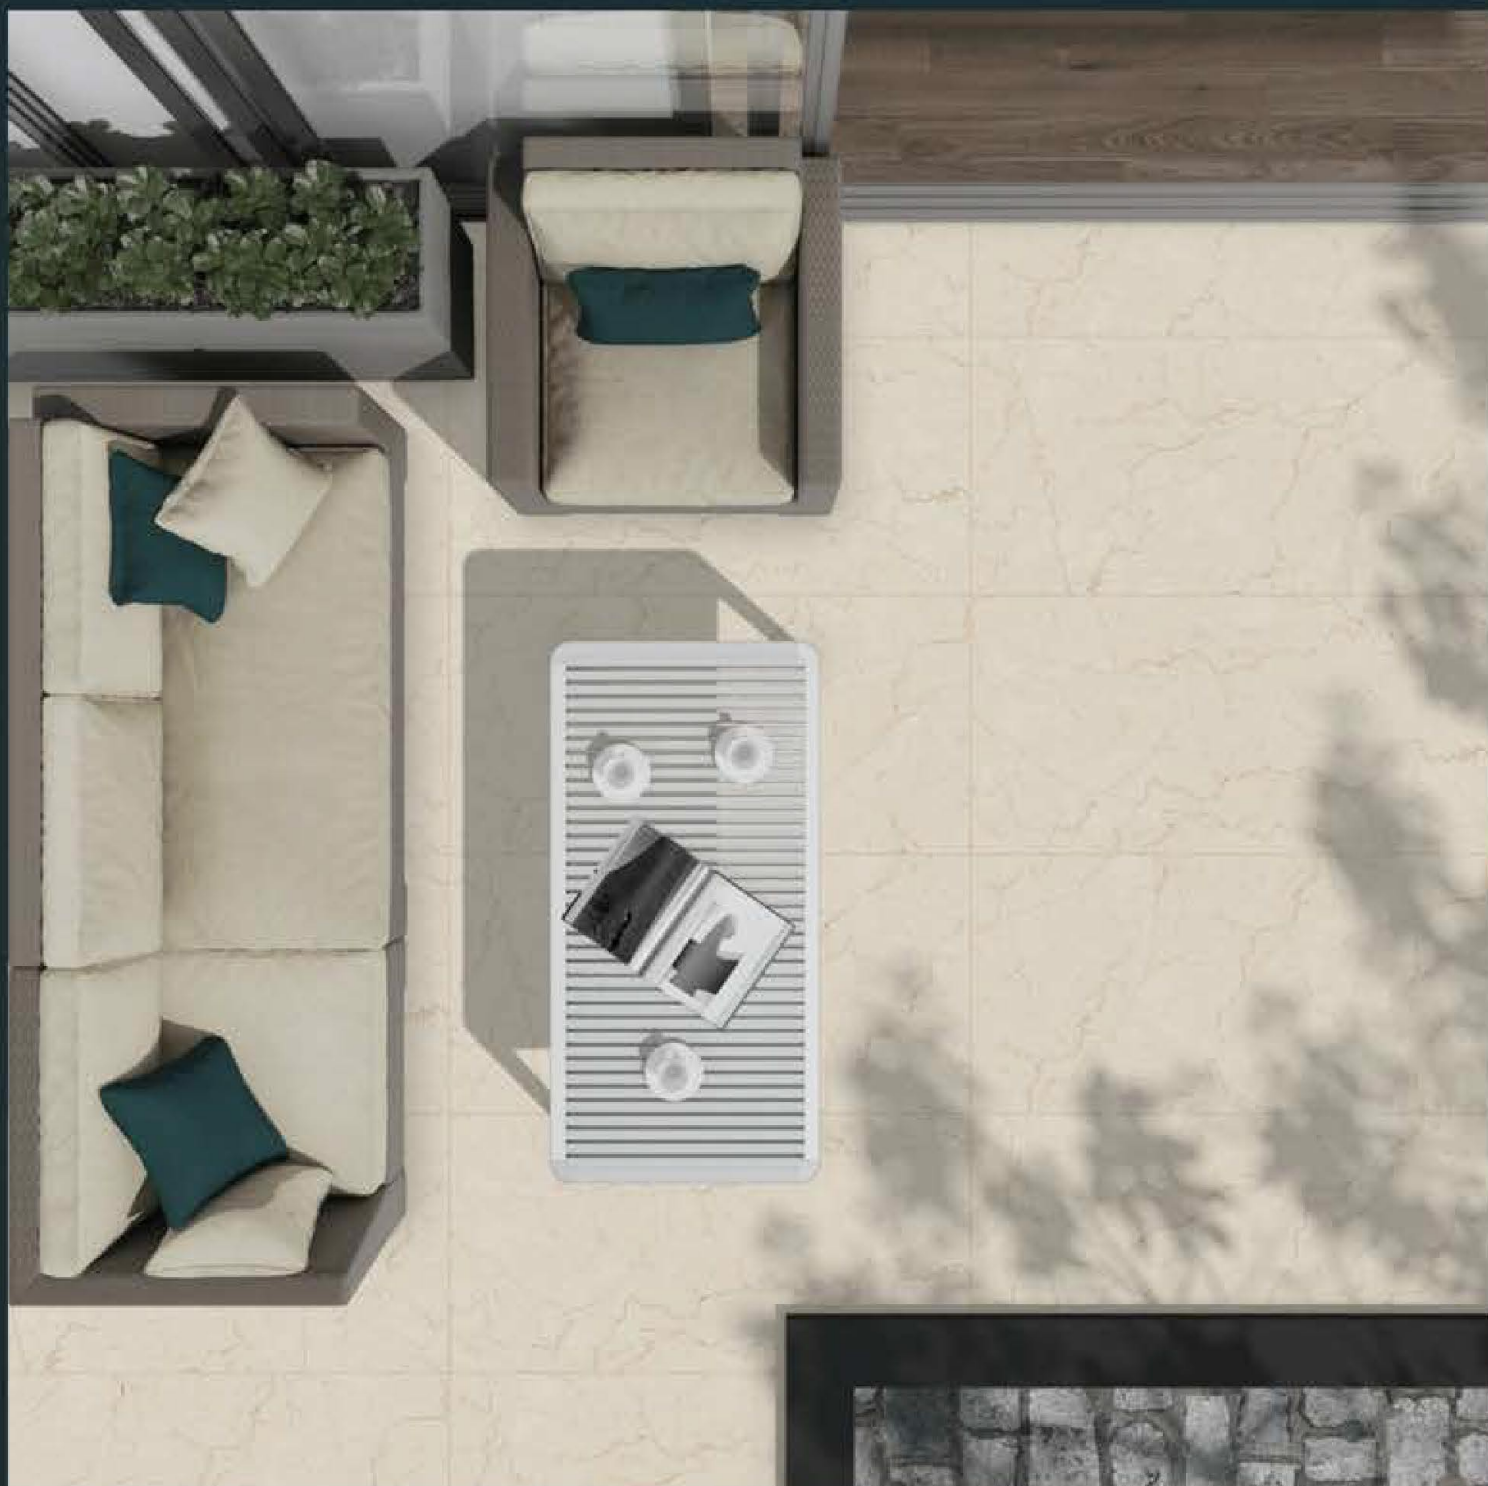

CR DECOTA IVORY

Size :
600 X 1200 MM

Finish :
Carving

Random :
3