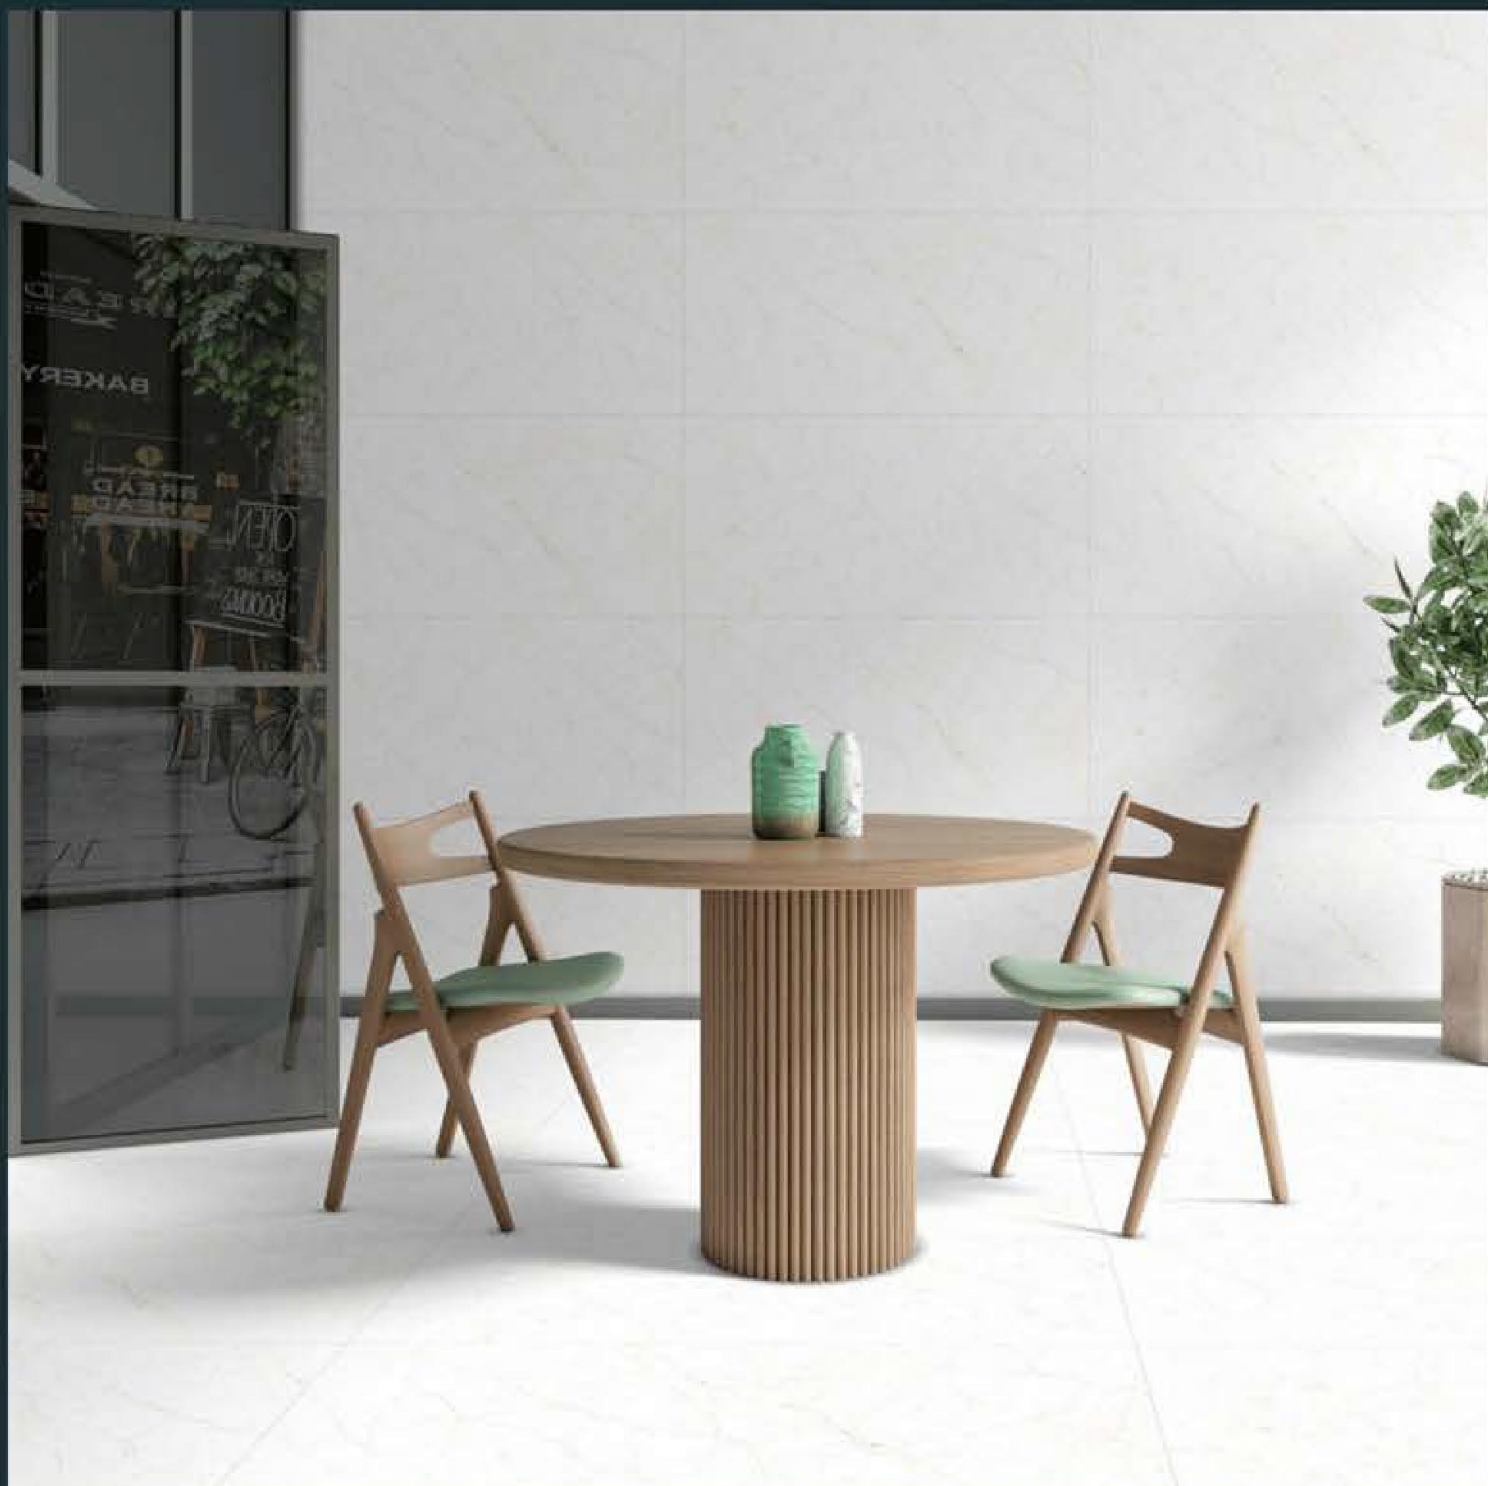

CR OASIS WHITE

Size :
600 X 1200 MM

Finish :
Carving

Random :
4