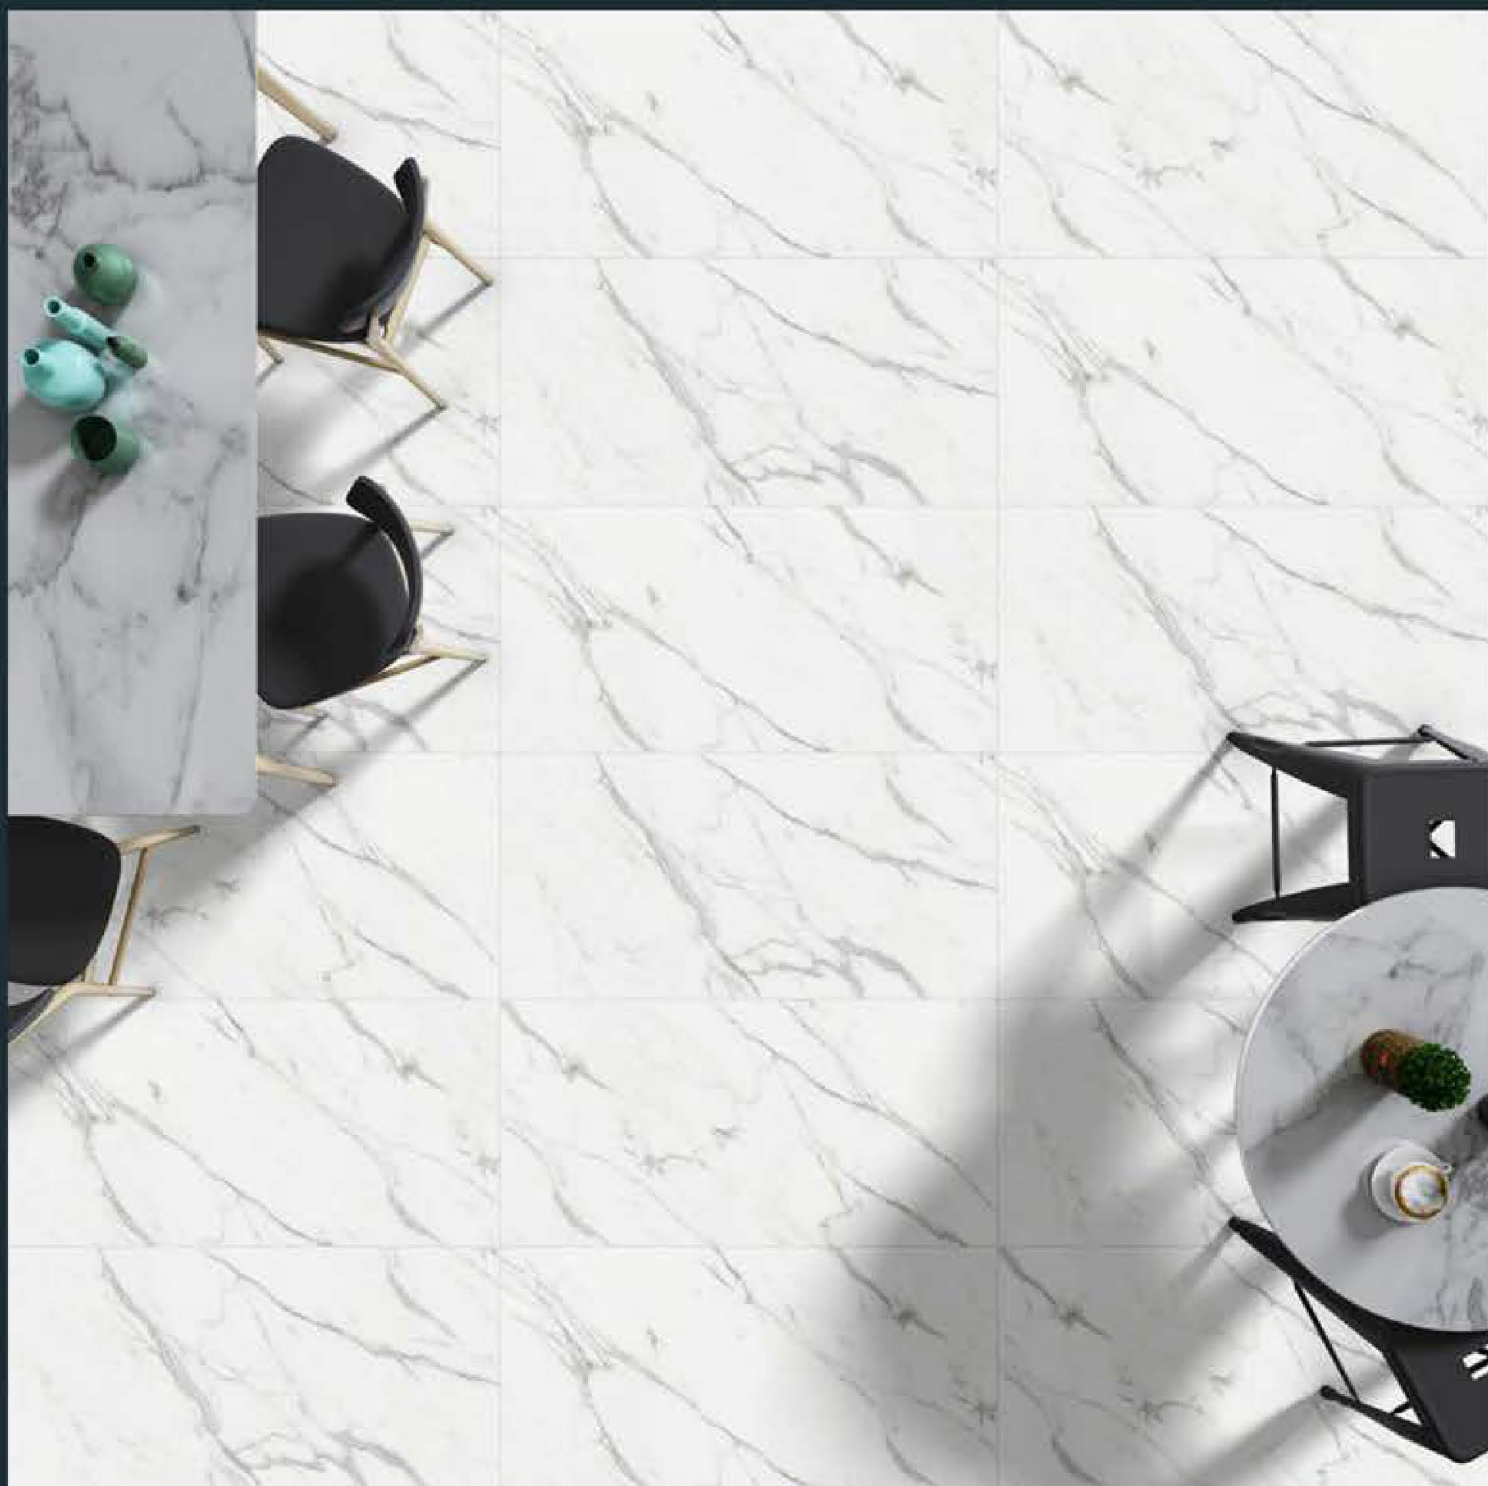

Finish :
Carving

Random :
3

CR IMPERIAL ONYX WHITE

Size :
600 X 1200 MM

Finish :
Carving

Random :
4

CR KRISTEN STATUARIO

Size :
600 X 1200 MM