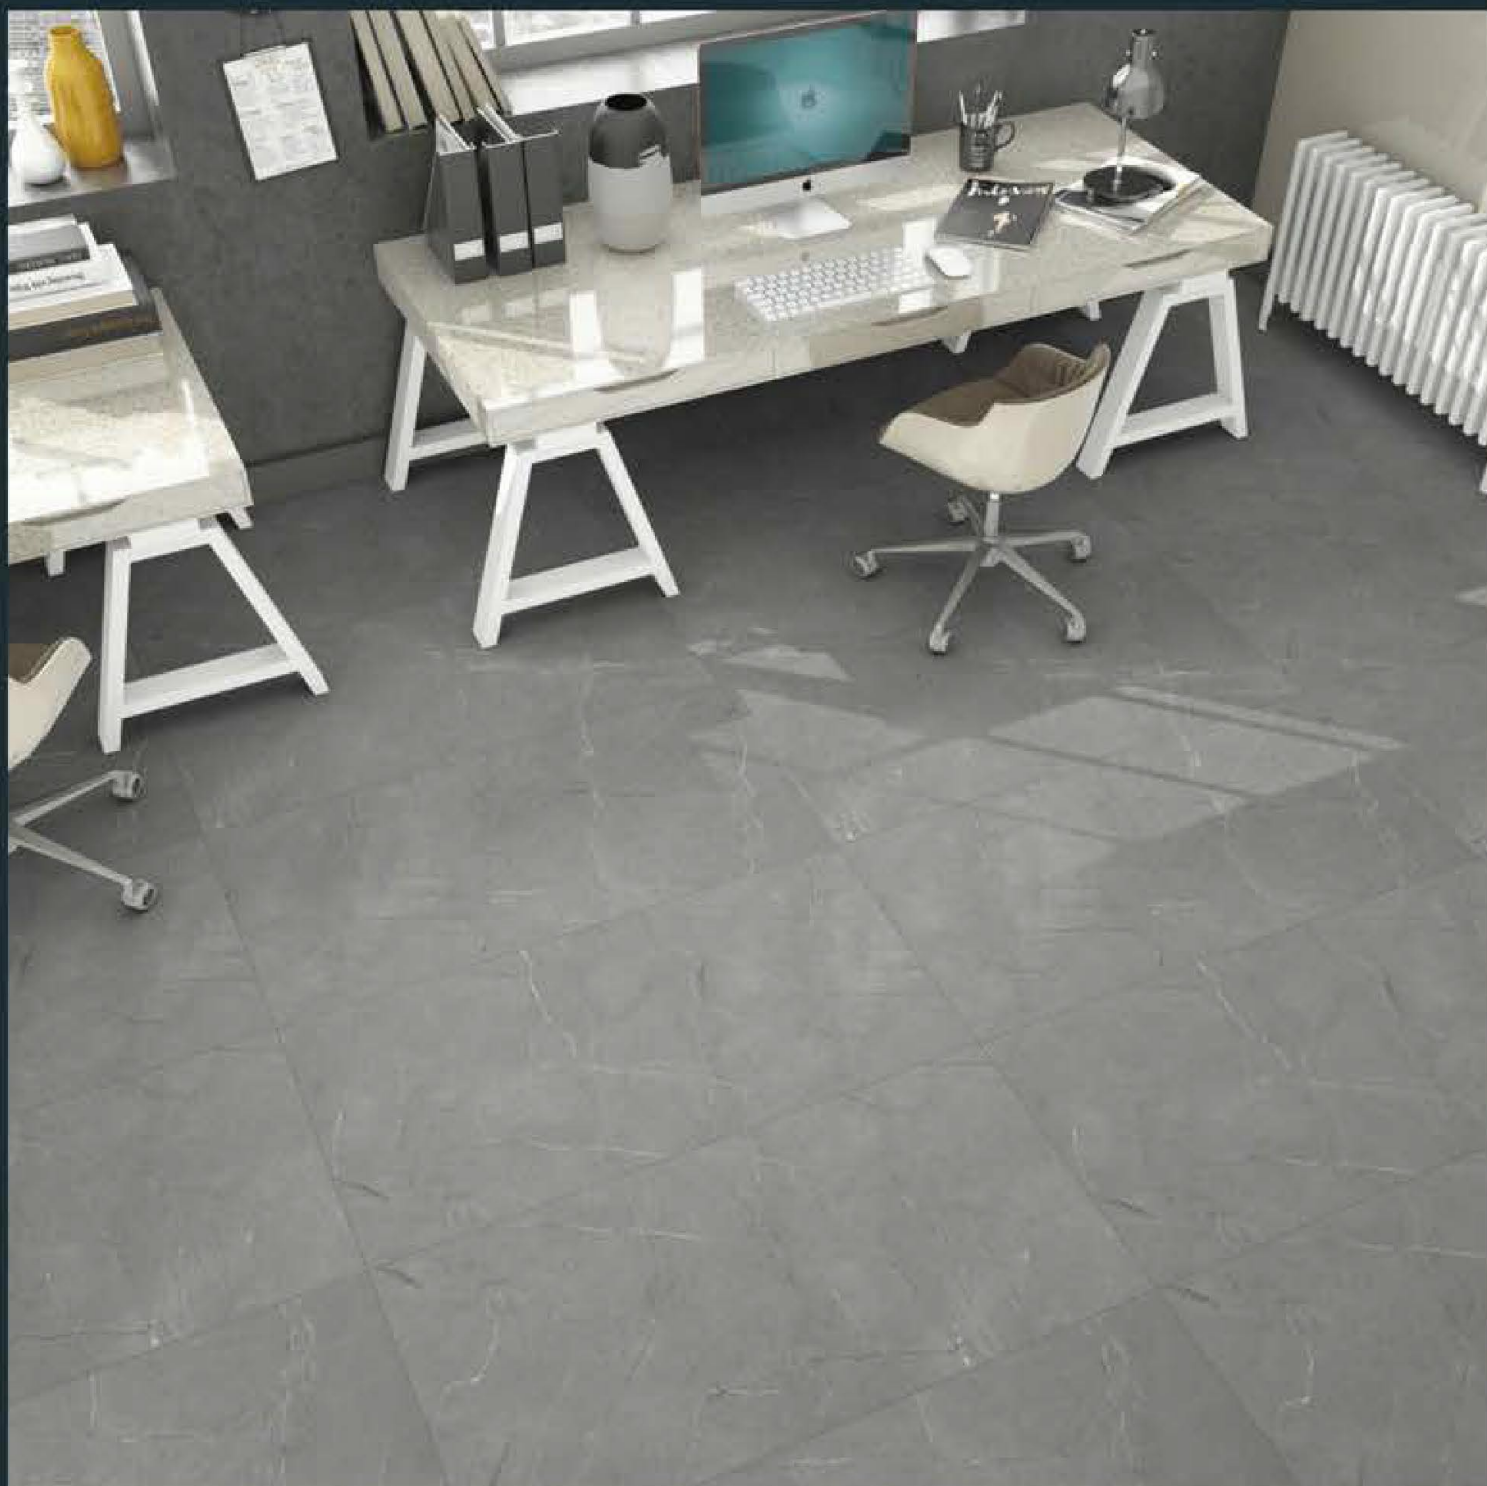

CR ALESSIA GREY

Size :
600 X 1200 MM

Finish :
Carving

Random :
4