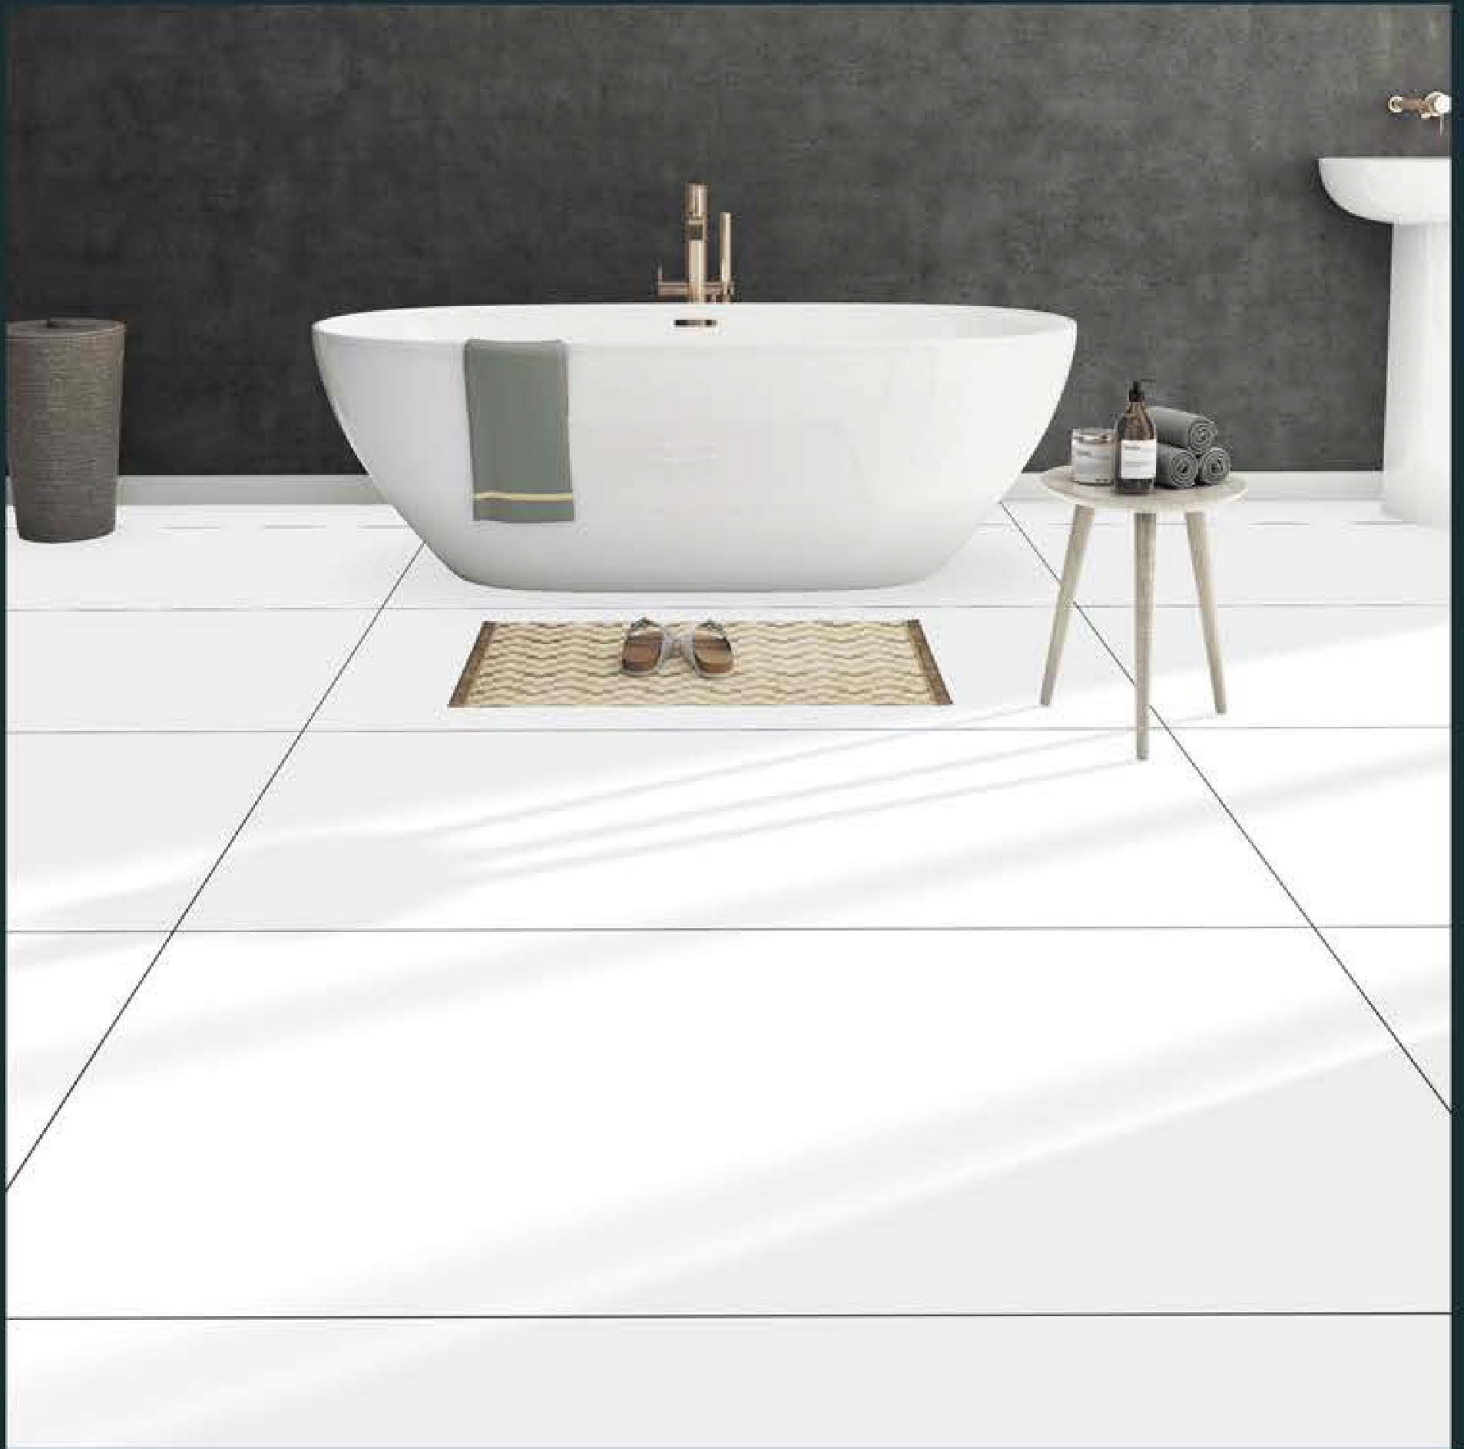

CR EVA PLAIN WHITE

Size :
600 x 1200

Finish :
Carving