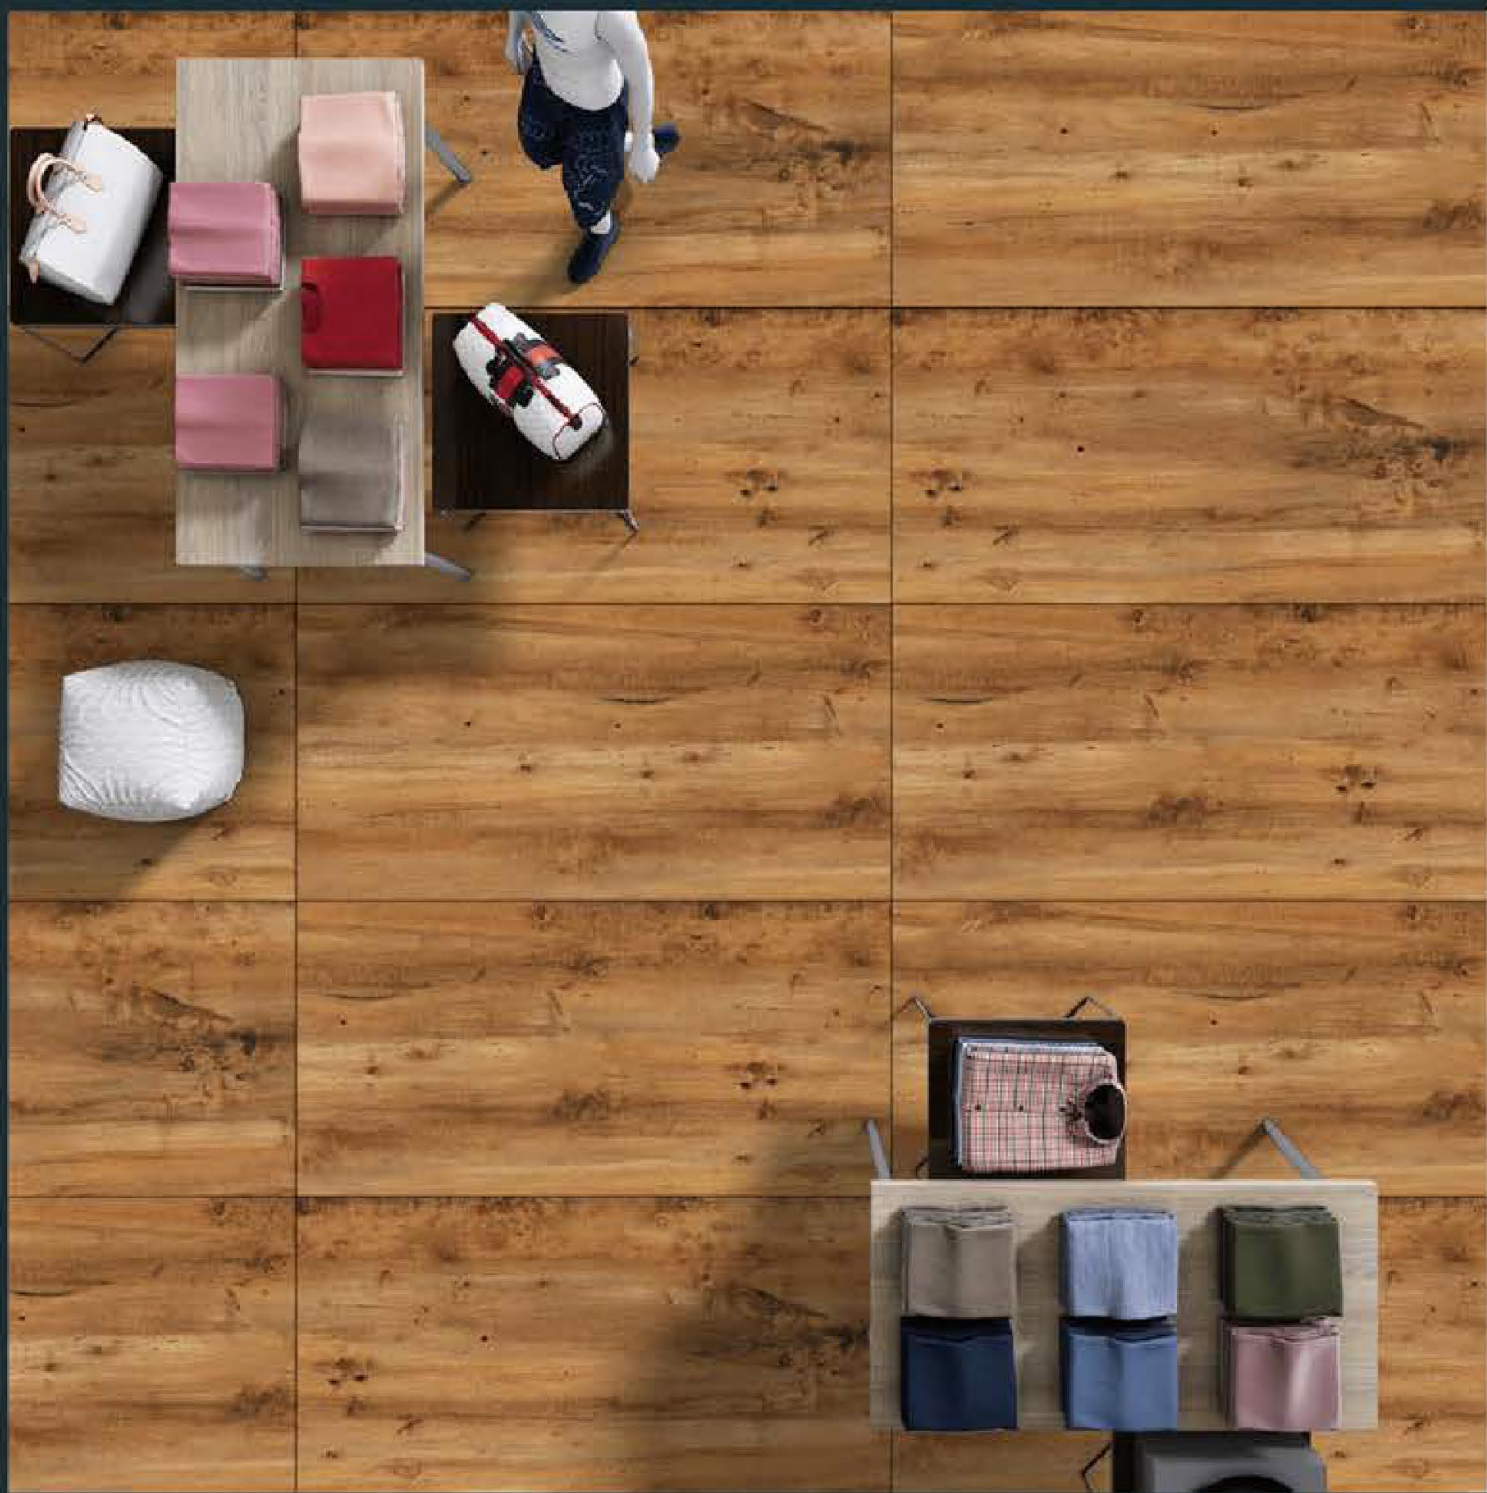

xuberant

CR CERA WOOD BROWN

Size :
600 X 1200 MM

Finish :
Carving

Thickness :
9 MM

Random :
3

CR DRIFT WOOD BEIGE

Size :
600 X 1200 MM