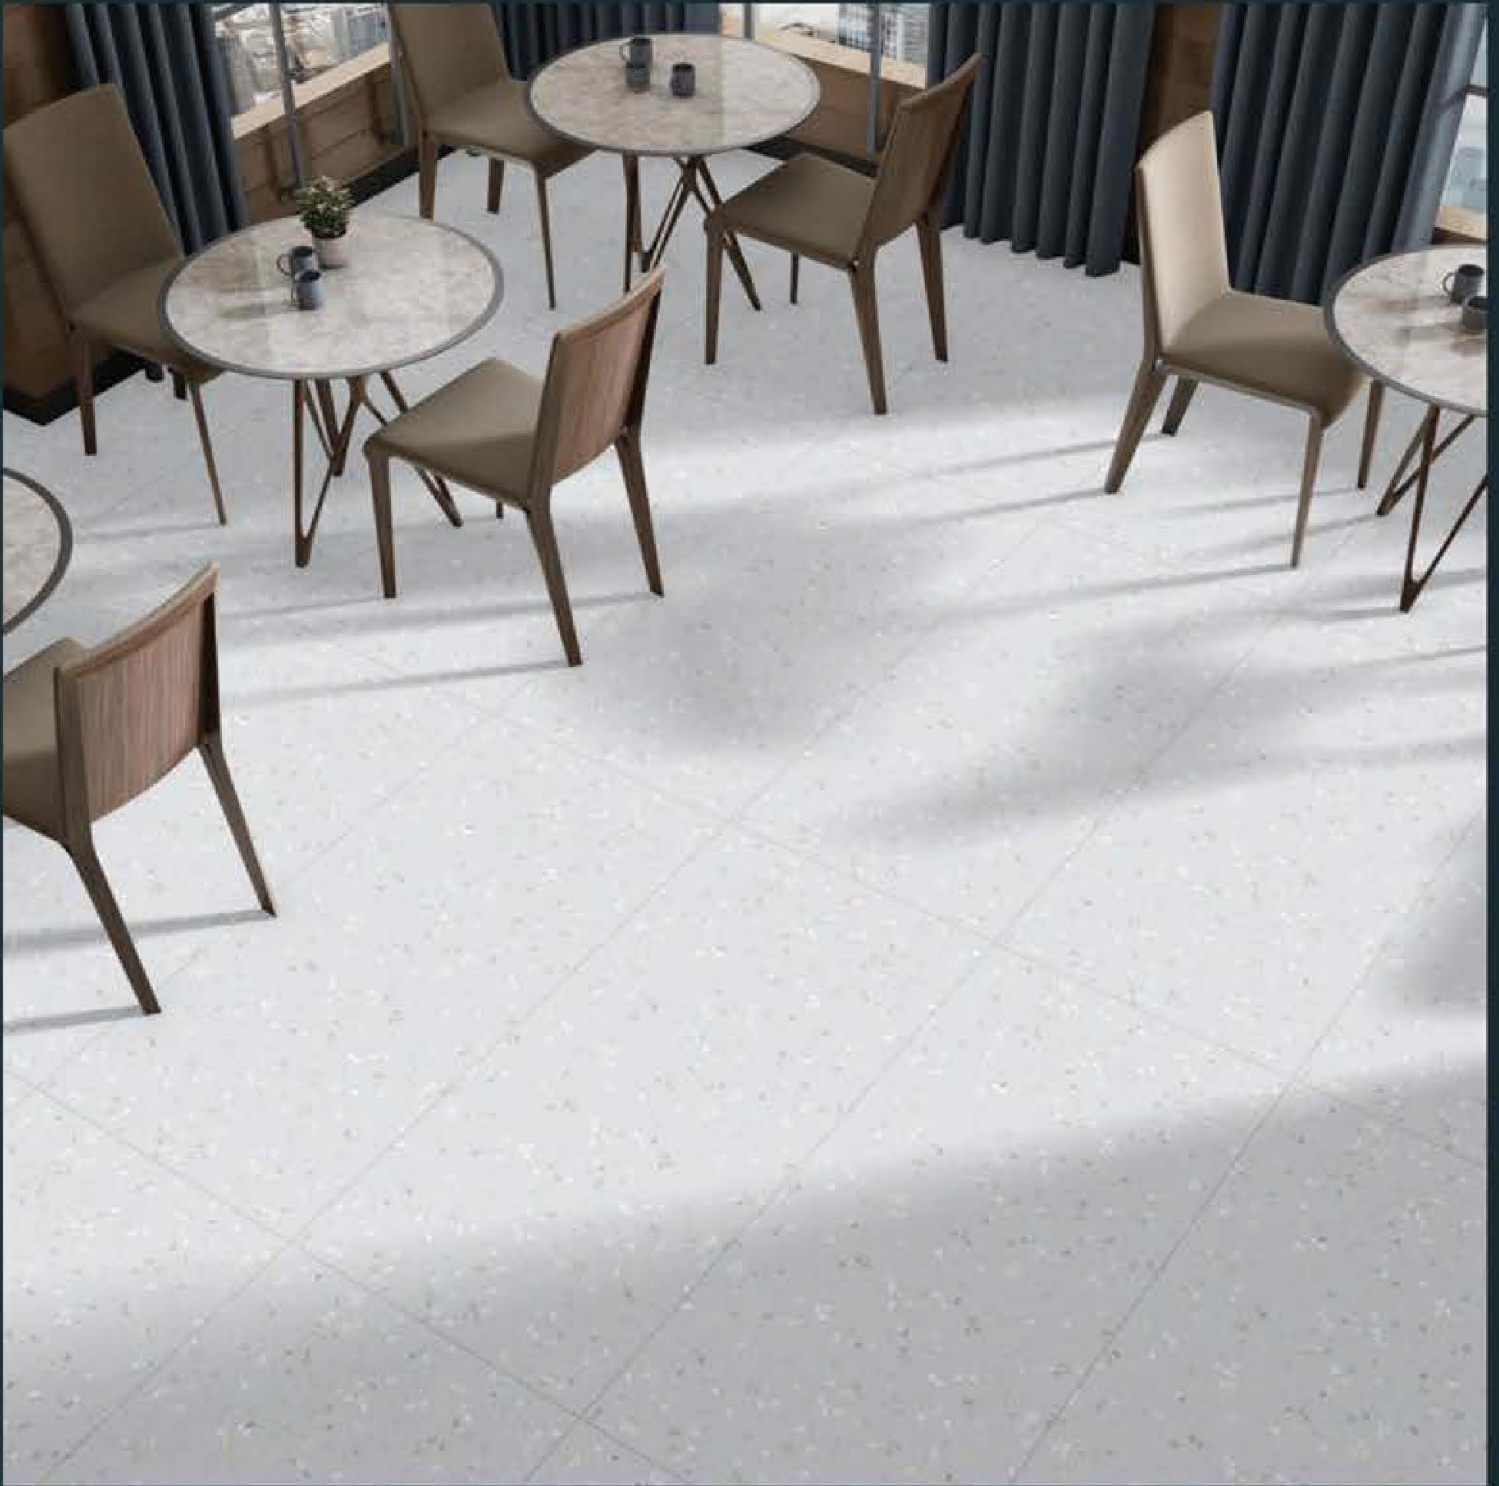

CR ASTERIA WHITE

Size :
600 X 1200 MM

Finish :
Carving

Random :
1