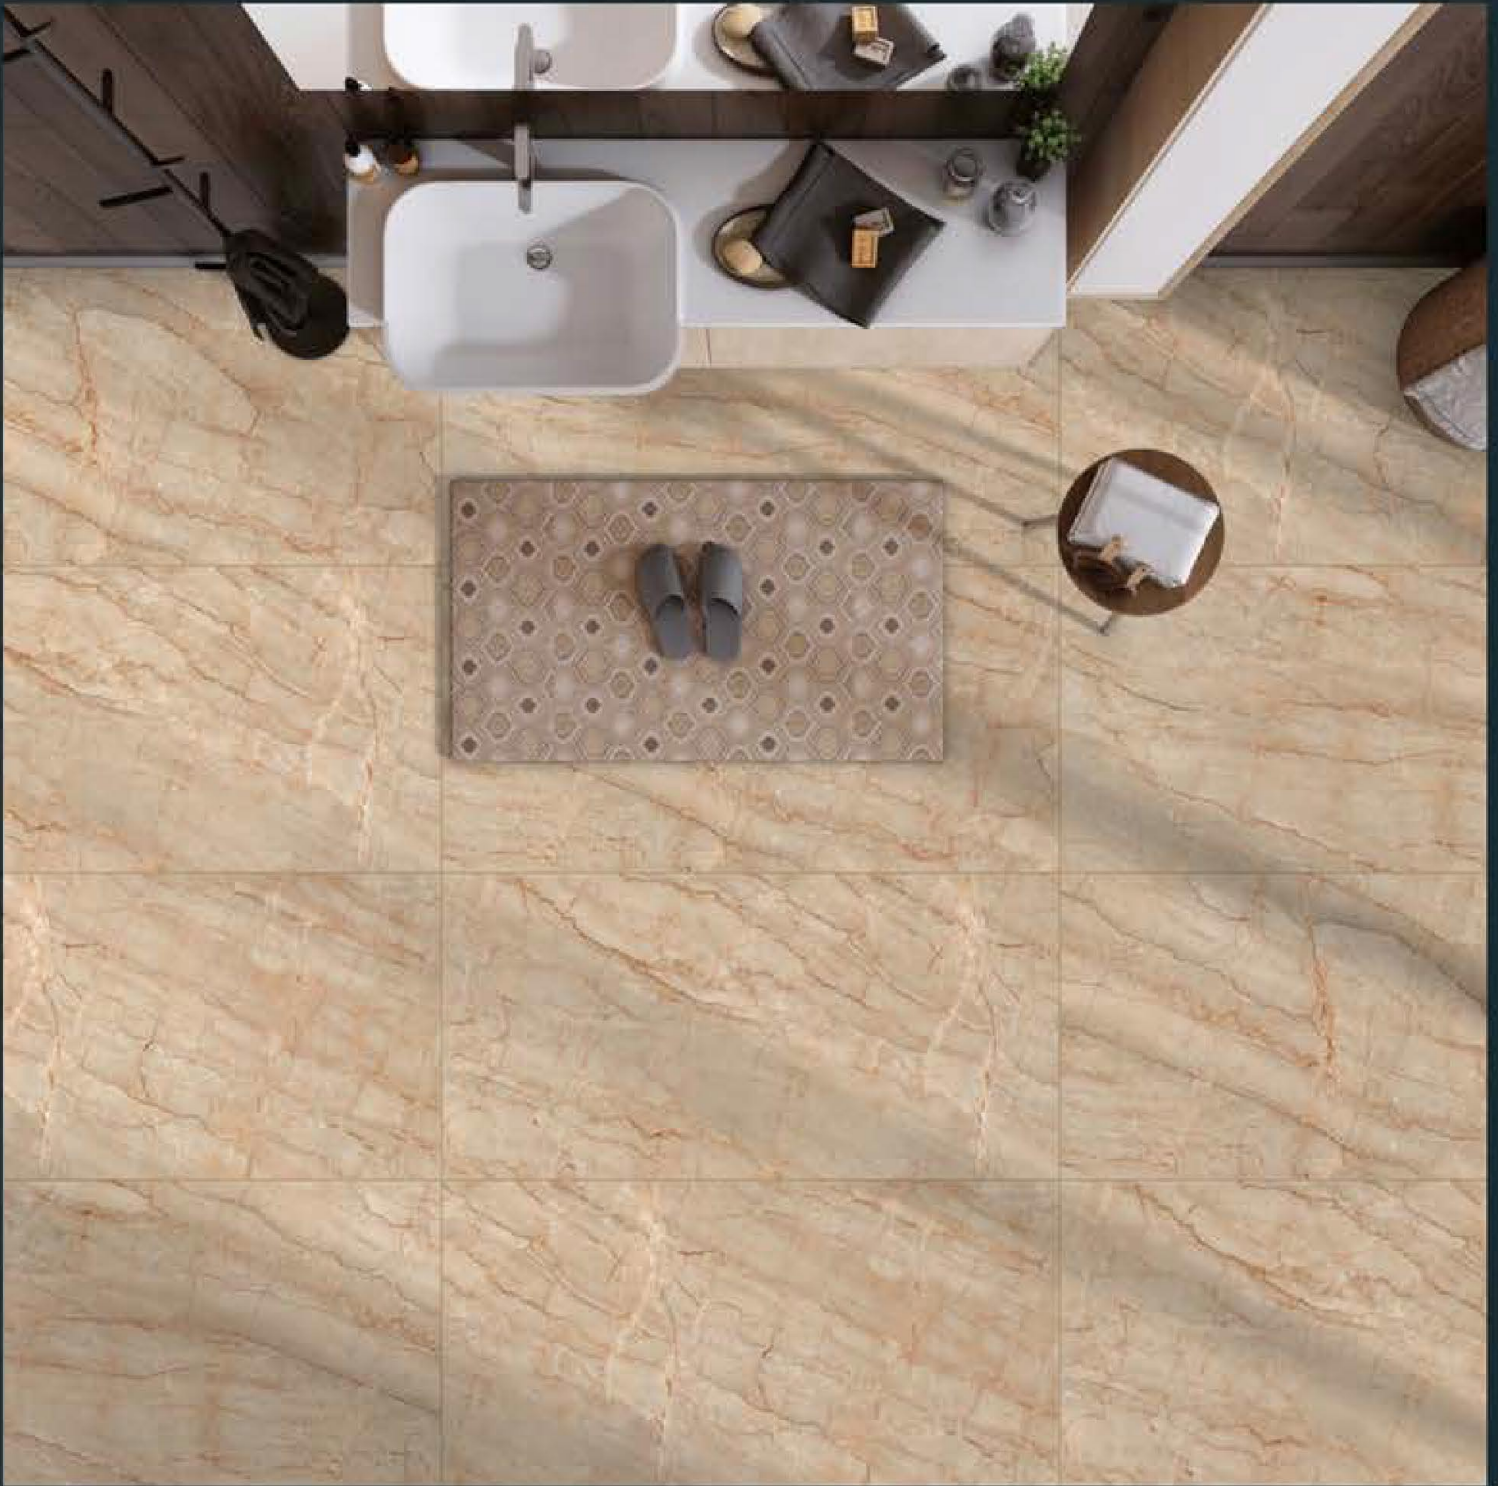

Size :
600 X 1200 MM

Finish :
Carving

Thickness :
9 MM

Random :
4

CR BRAVO BEIGE

Size :
600 X 1200 MM

Finish :
Carving

Random :
4