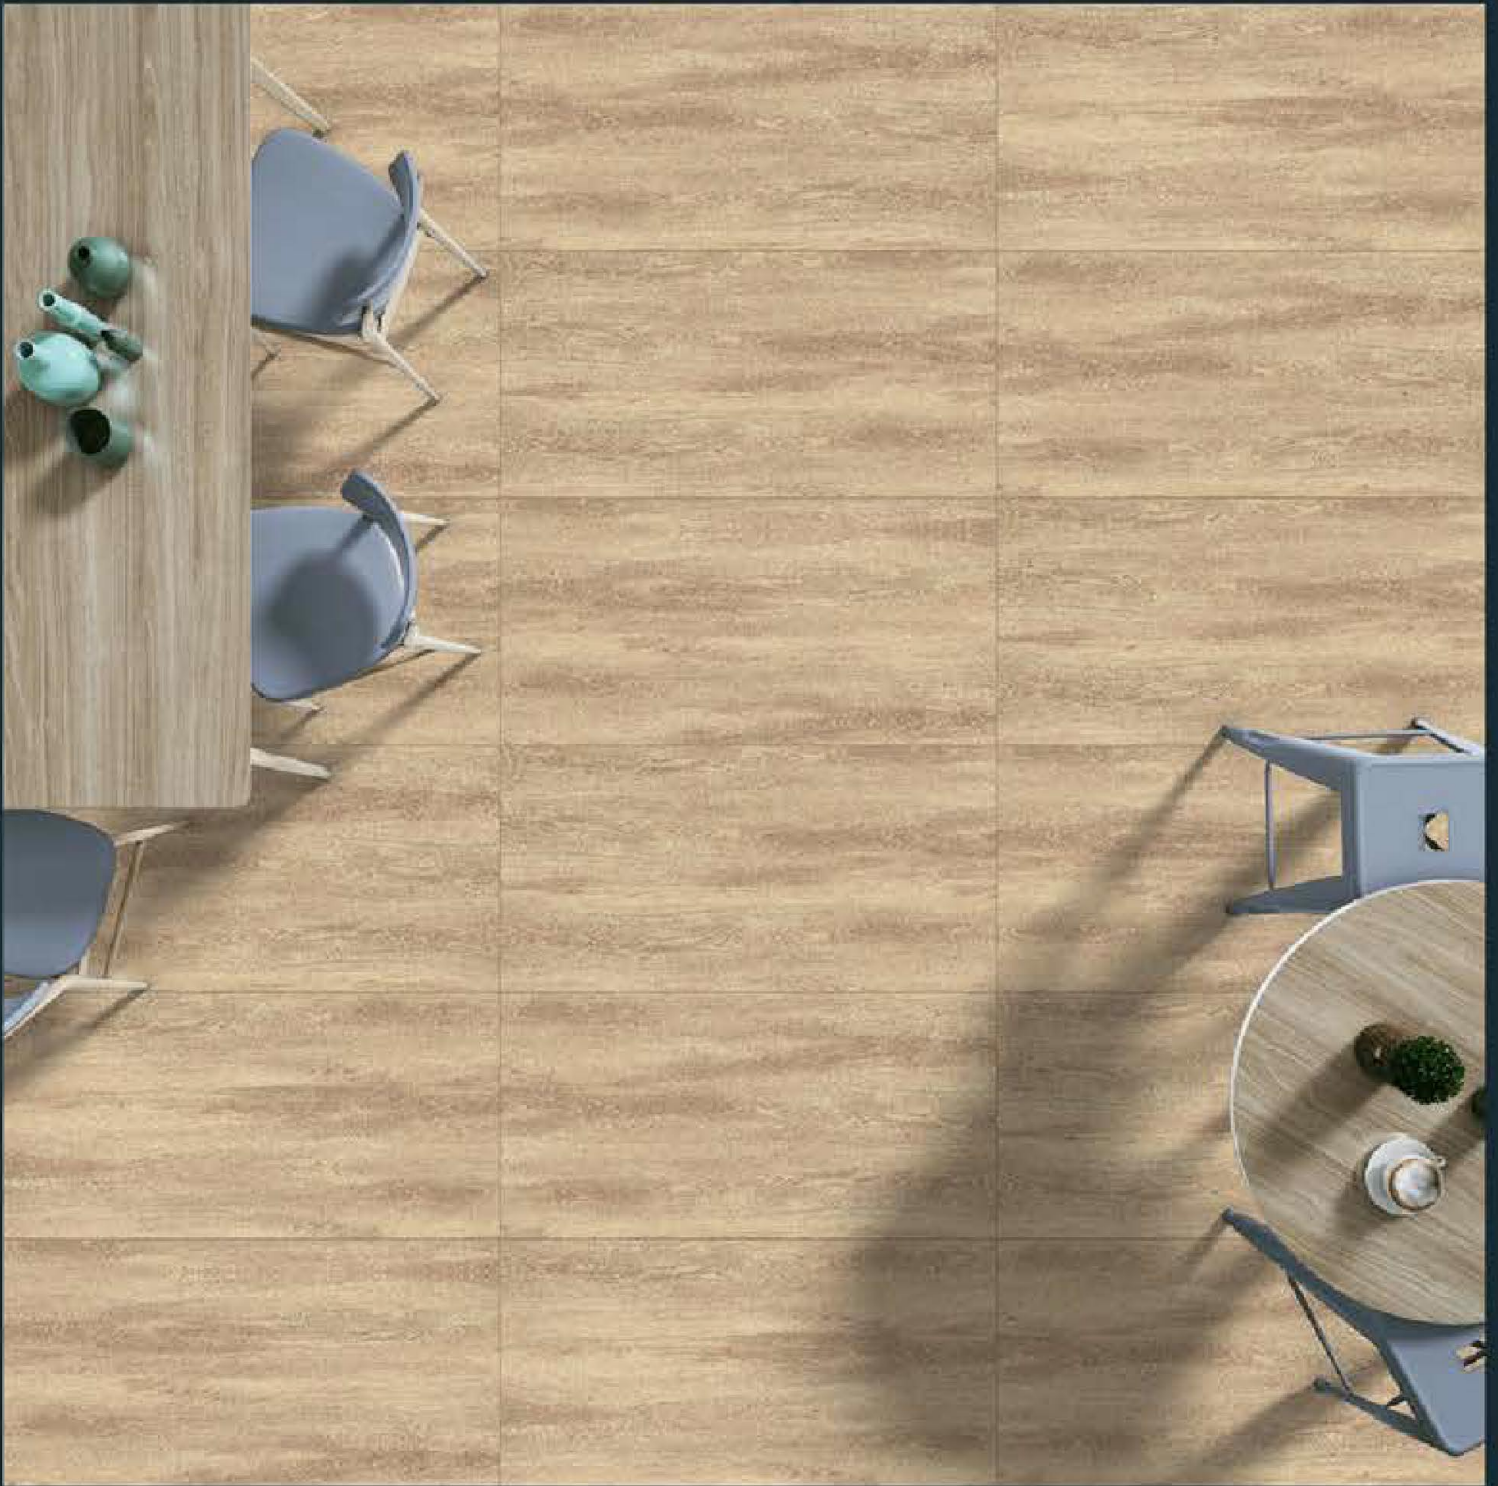

CR DRIFT WOOD GREY

Size :
600 X 1200 MM

Finish :
Carving

Thickness :
9 MM

Random :
2

CR LIME WOOD BEIGE

Size :
600 X 1200 MM

Finish :
Carving