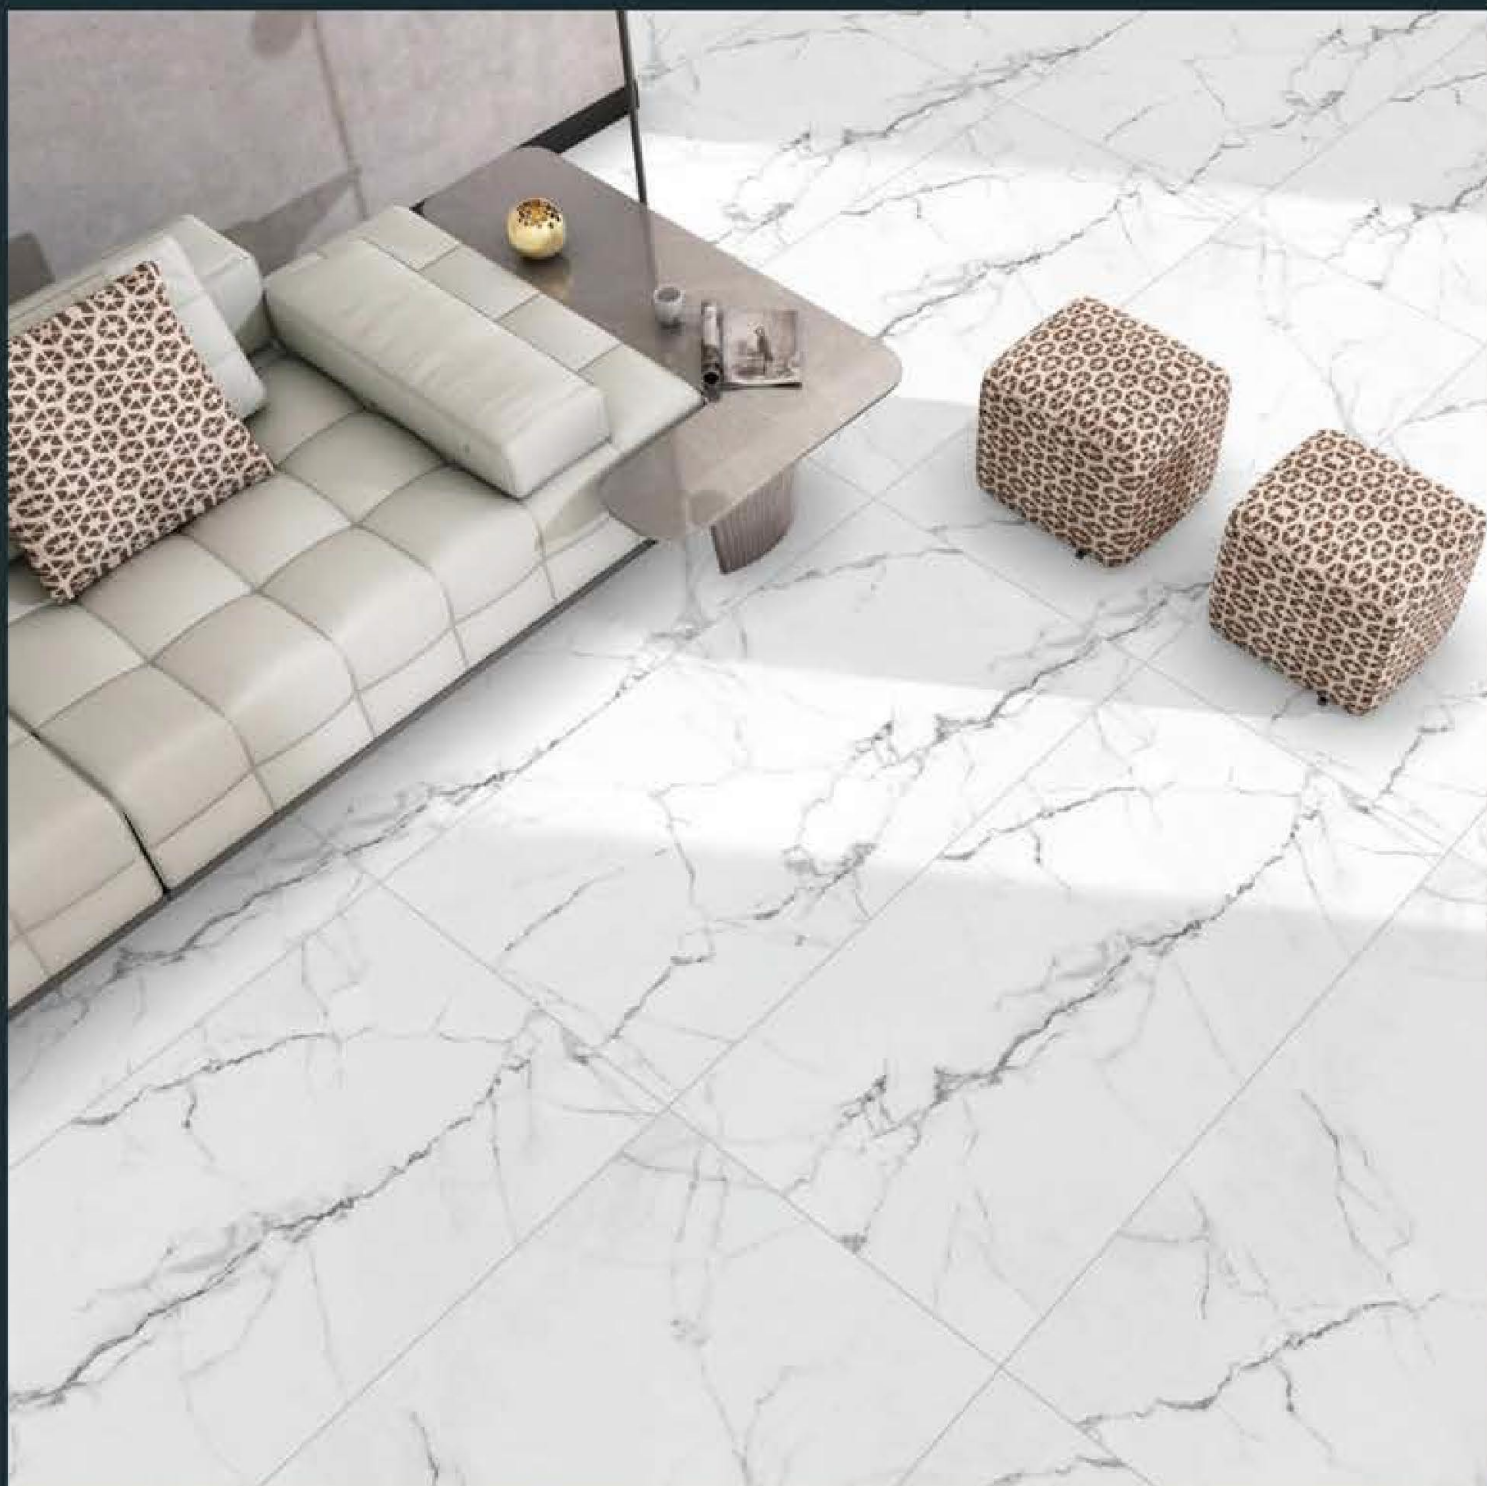

CR PRIZMA SATUARIO

Size :
600 X 1200 MM

Finish :
Carving

Random :
3