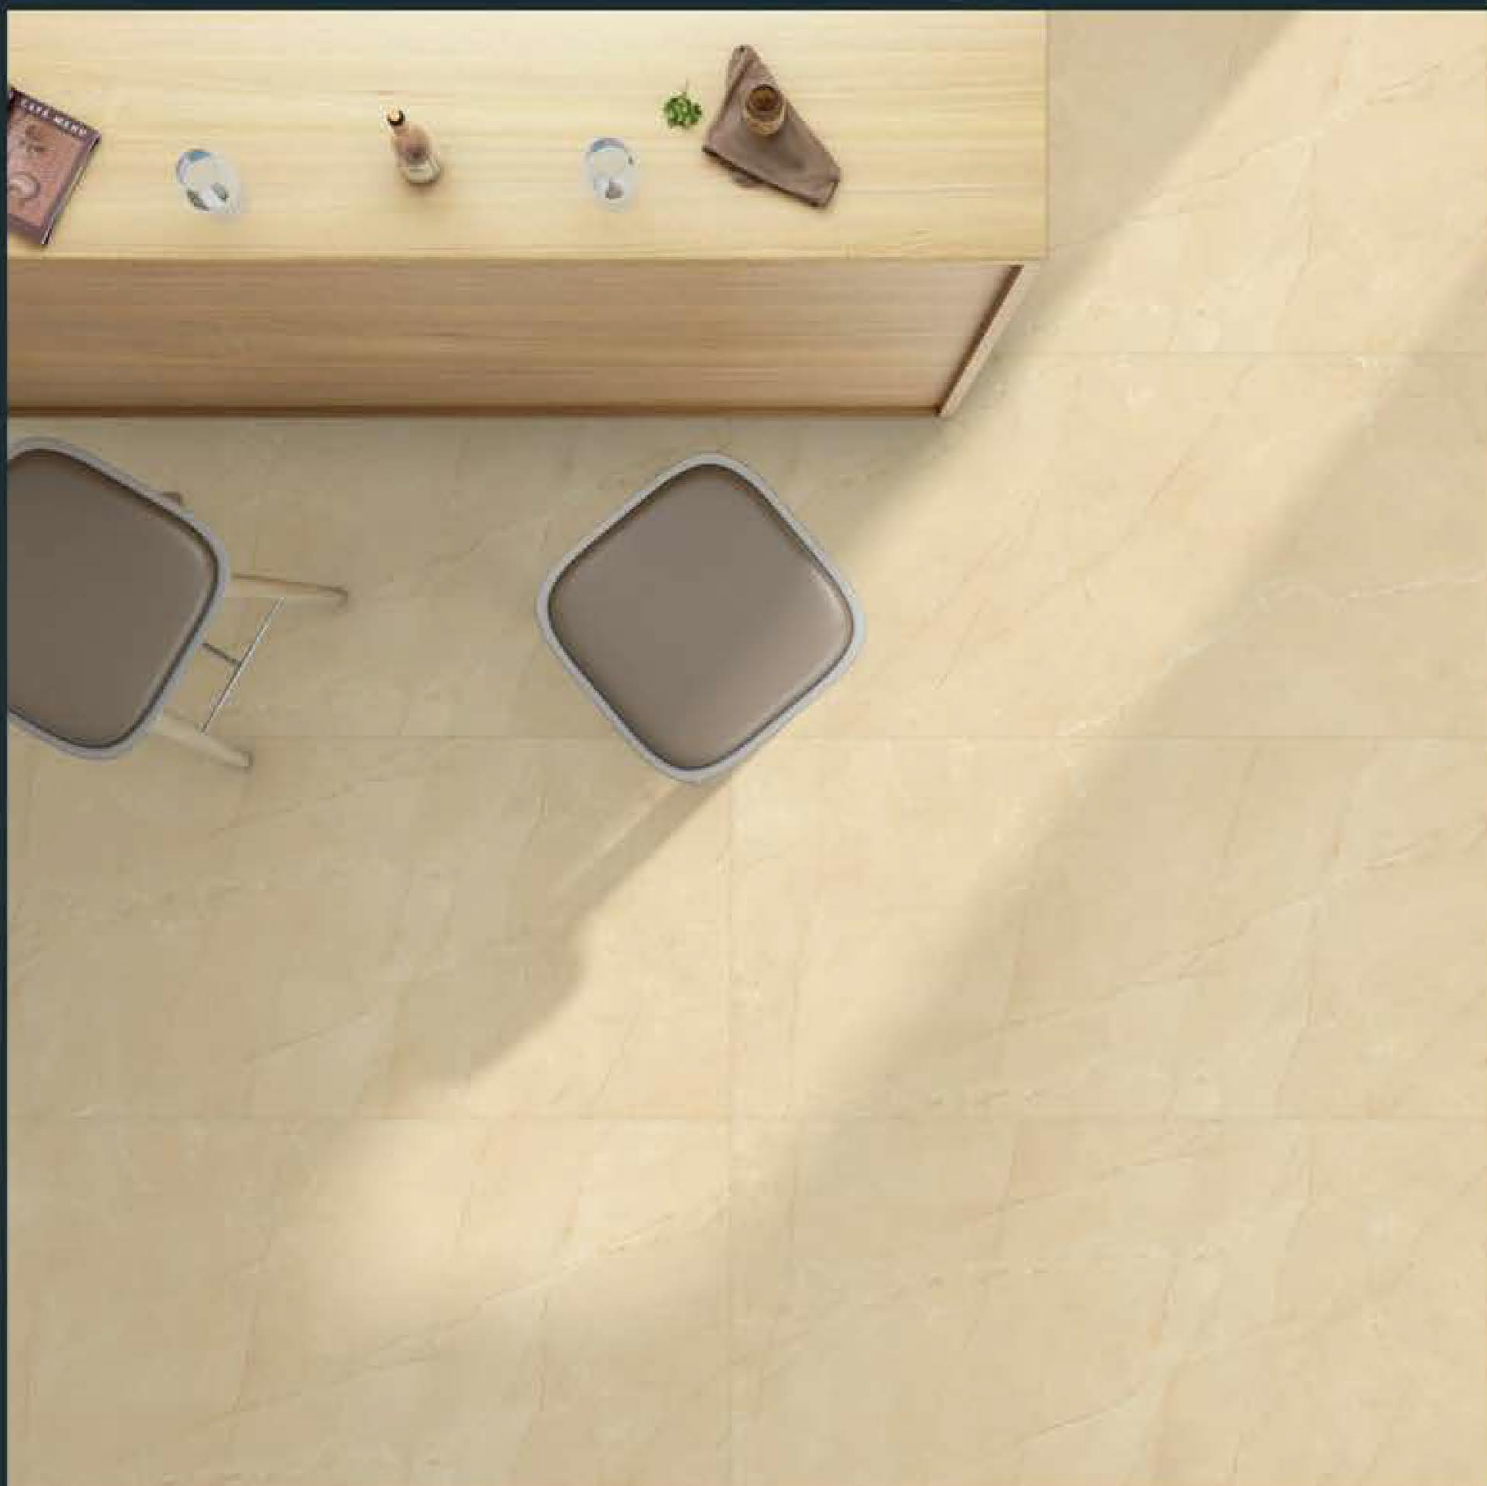

CR CHIFFON IVORY

Size :
600 X 1200 MM

Finish :
Carving

Random :
3