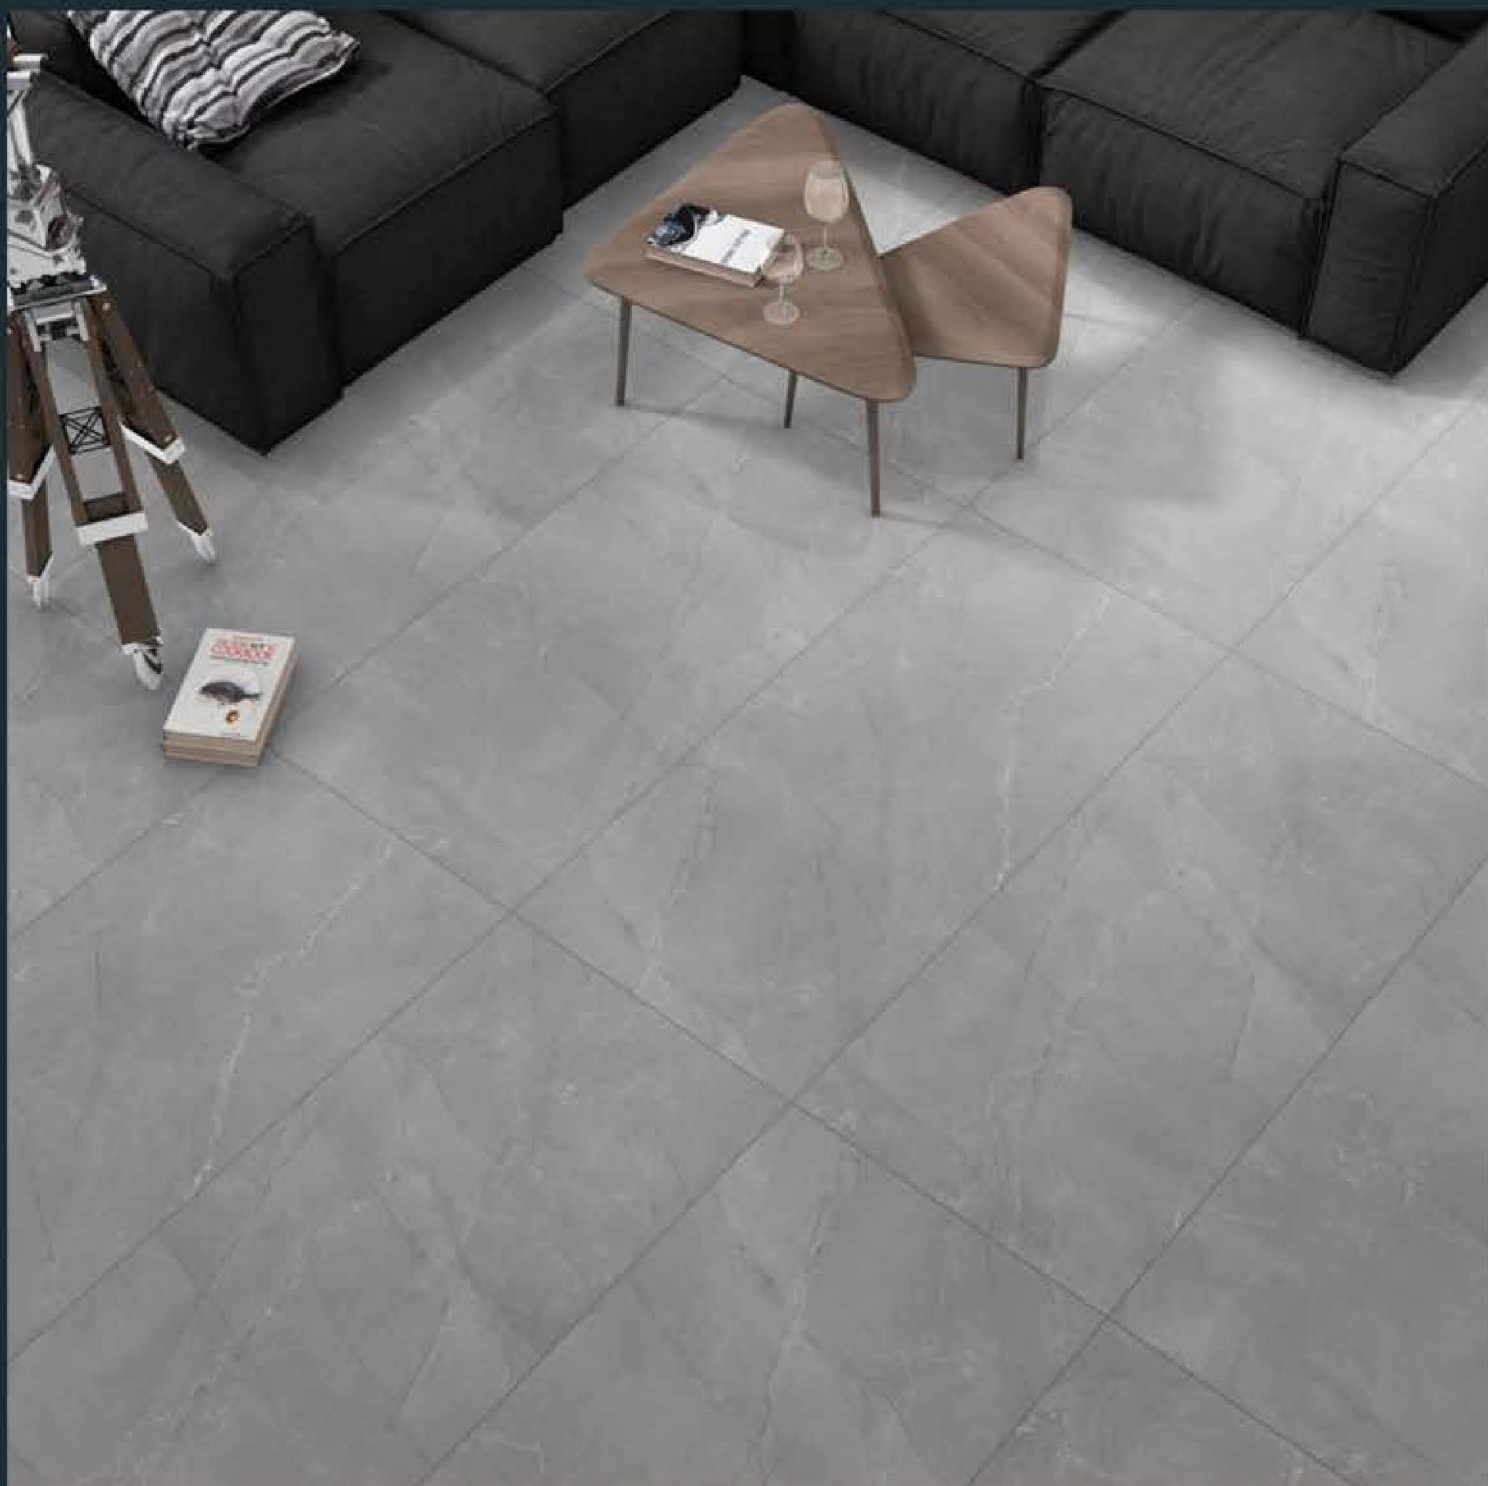

CR CHIFFON GRIS

Size :
600 X 1200 MM

Finish :
Carving

Random :
3