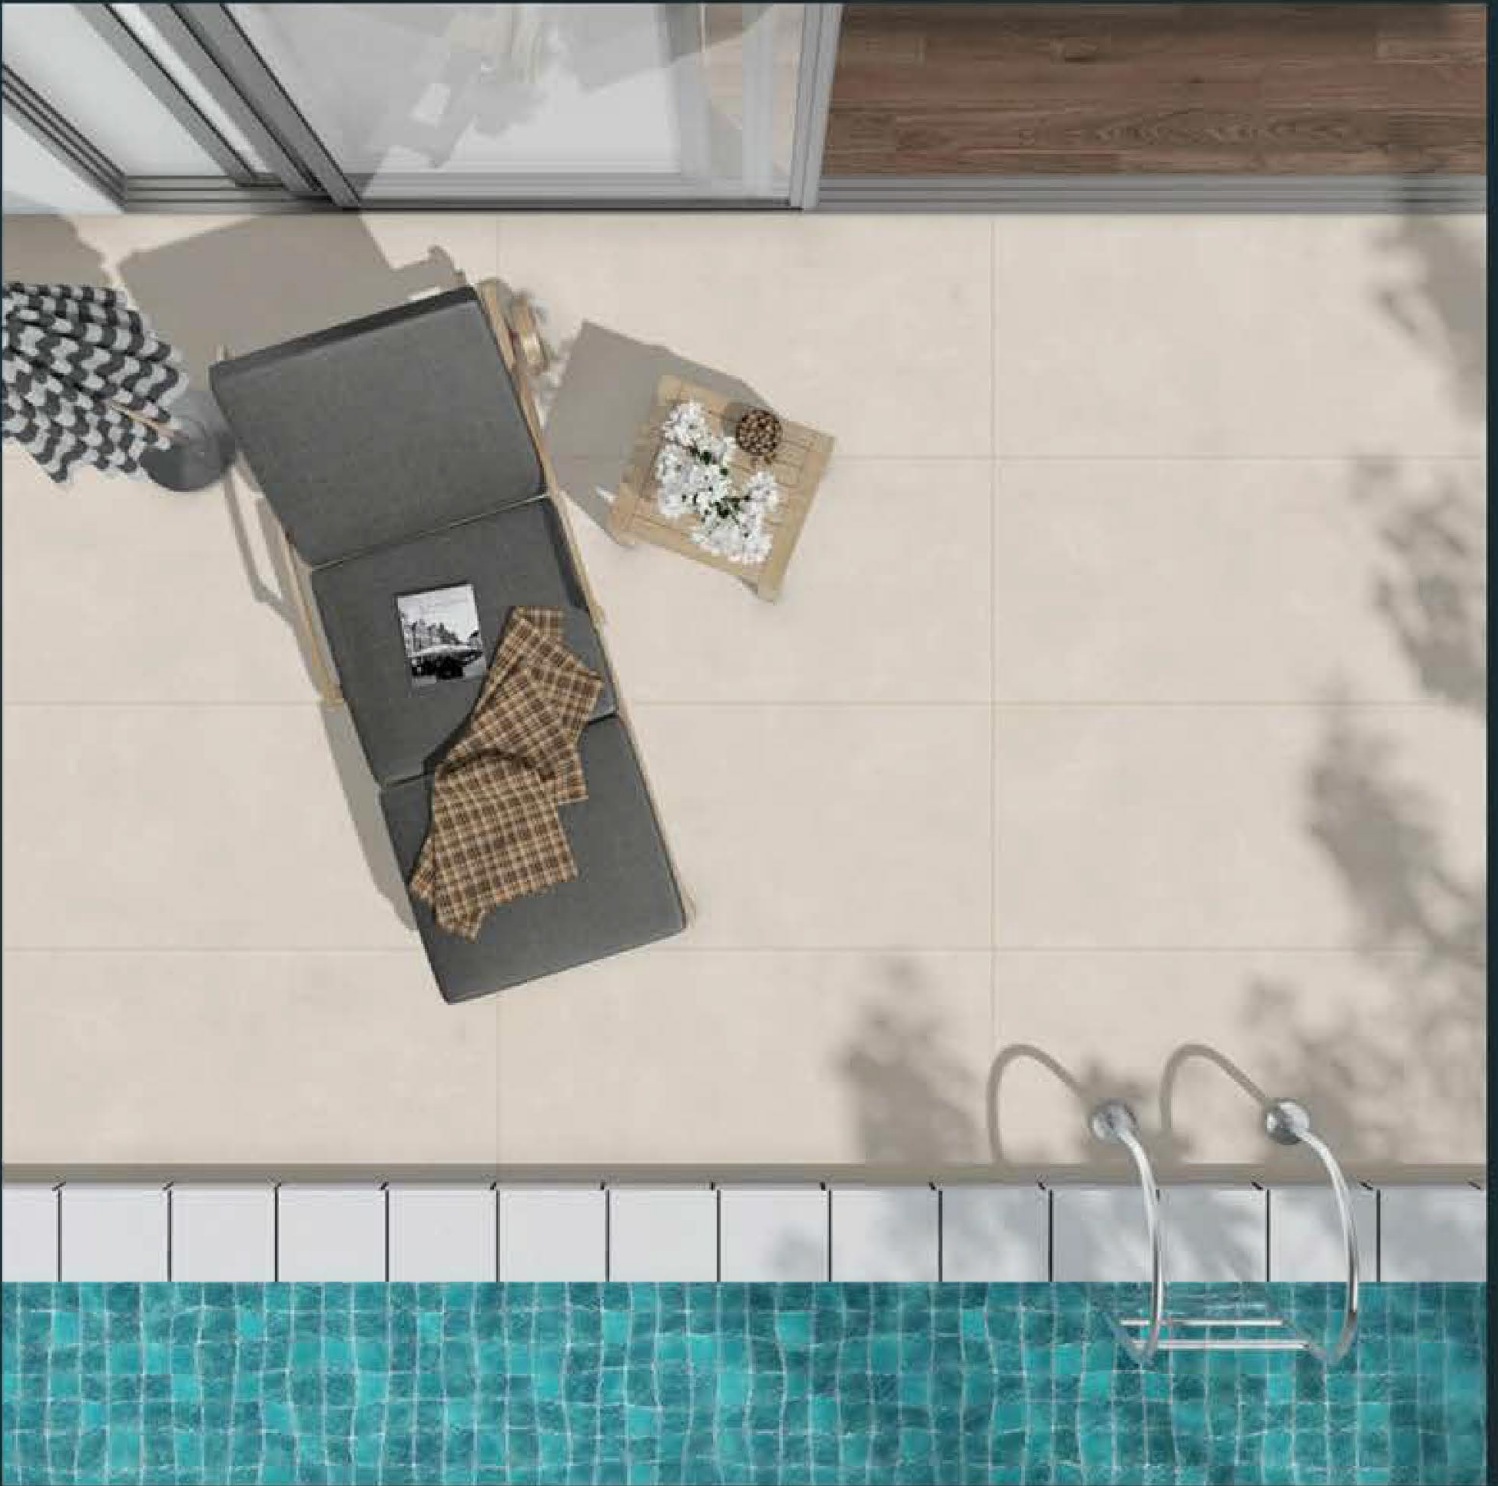

Random :
3

CR GRACO PEARL

Size :
600 X 1200 MM

Finish :
Carving

Random :
4

CR KETOR CREMA

Size :
600 X 1200 MM

Finish :
Carving