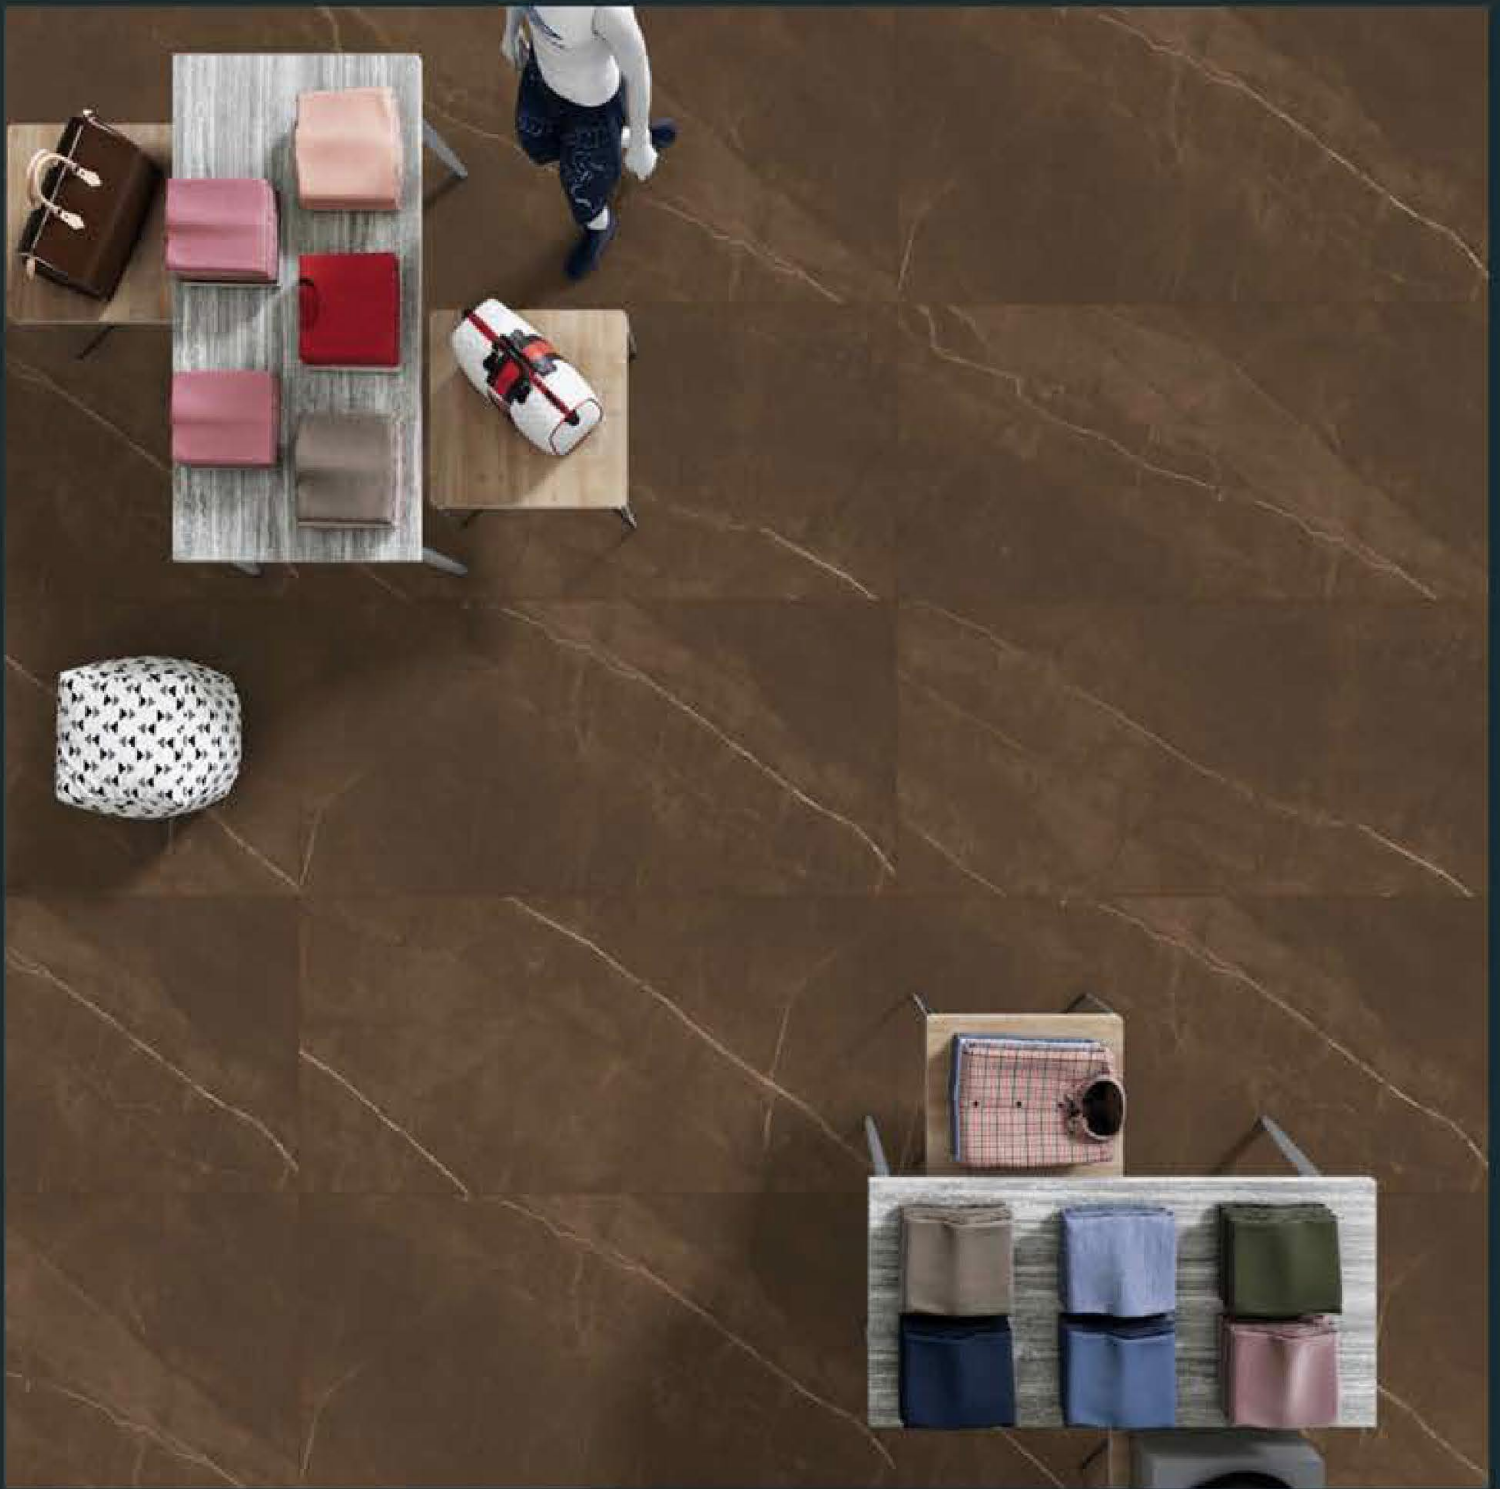

CR NYLE BROWN

Size :
600 X 1200 MM

Finish :
Carving

Random :
4