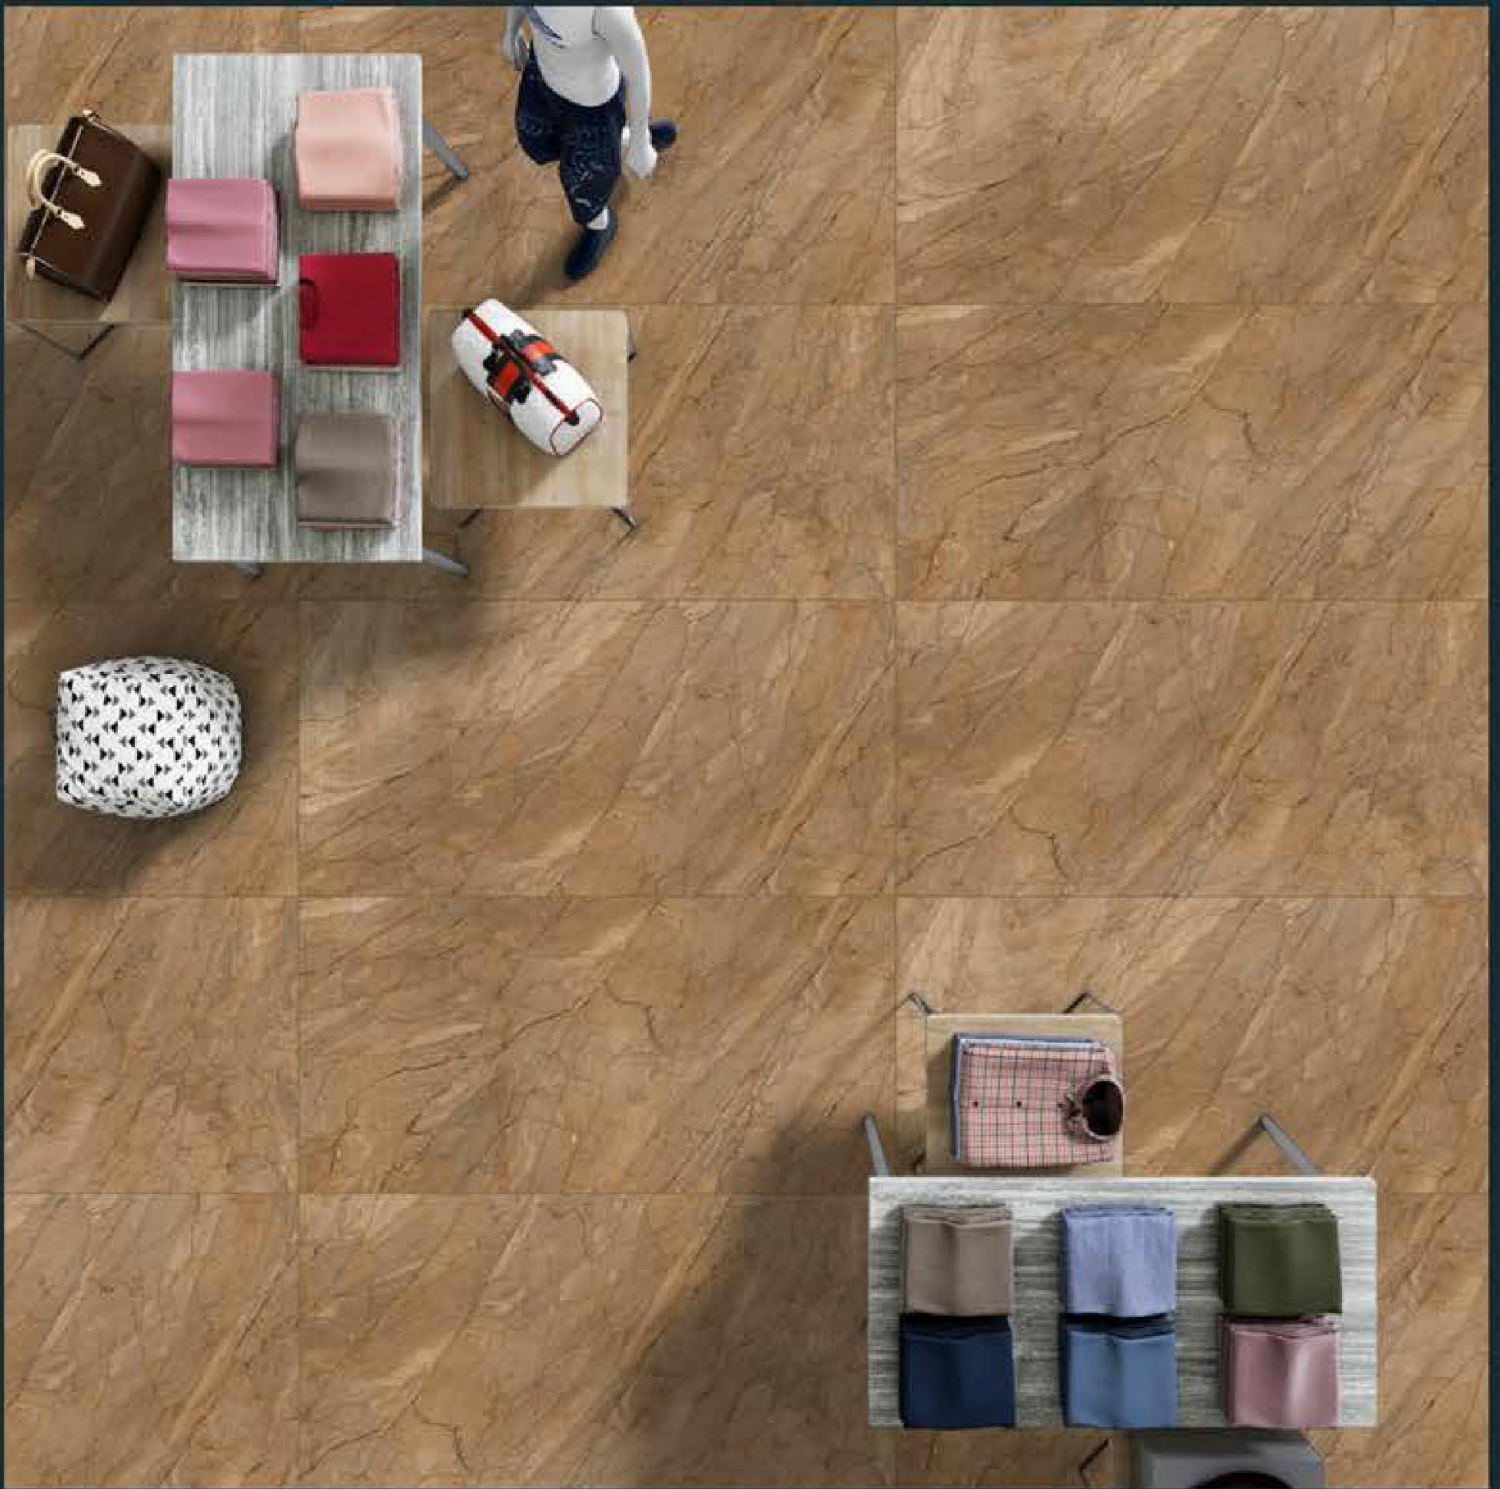

Random :
4

CR TORENTO IVORY

Size :
600 X 1200 MM

Finish :
Carving

Random :
4

CR VENUS BROWN

Size :
600 X 1200 MM

Finish :
Carving