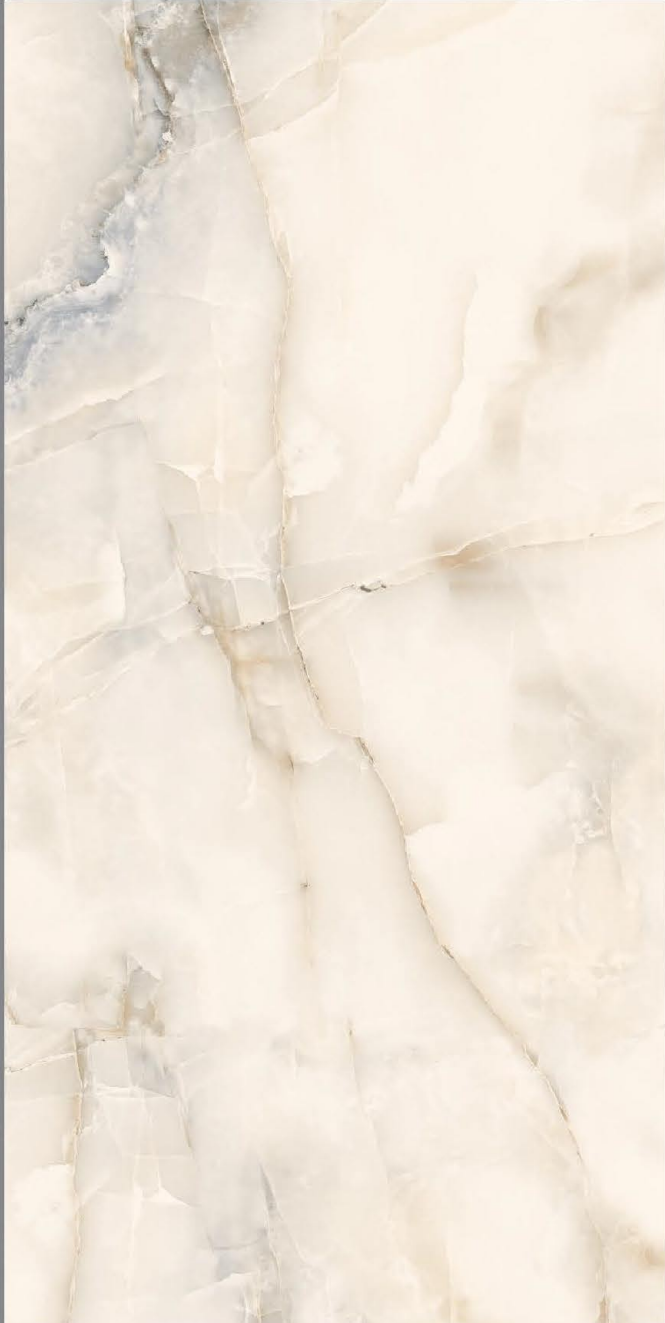

DOLCER ONYX

Size :
600 X 1200 MM

Finish :
Glossy Collection

EMERALD ONYX GREY

Size :
600 X 1200 MM

Finish :
Glossy Collection

EMERALD ONYX

Size :
600 X 1200 MM