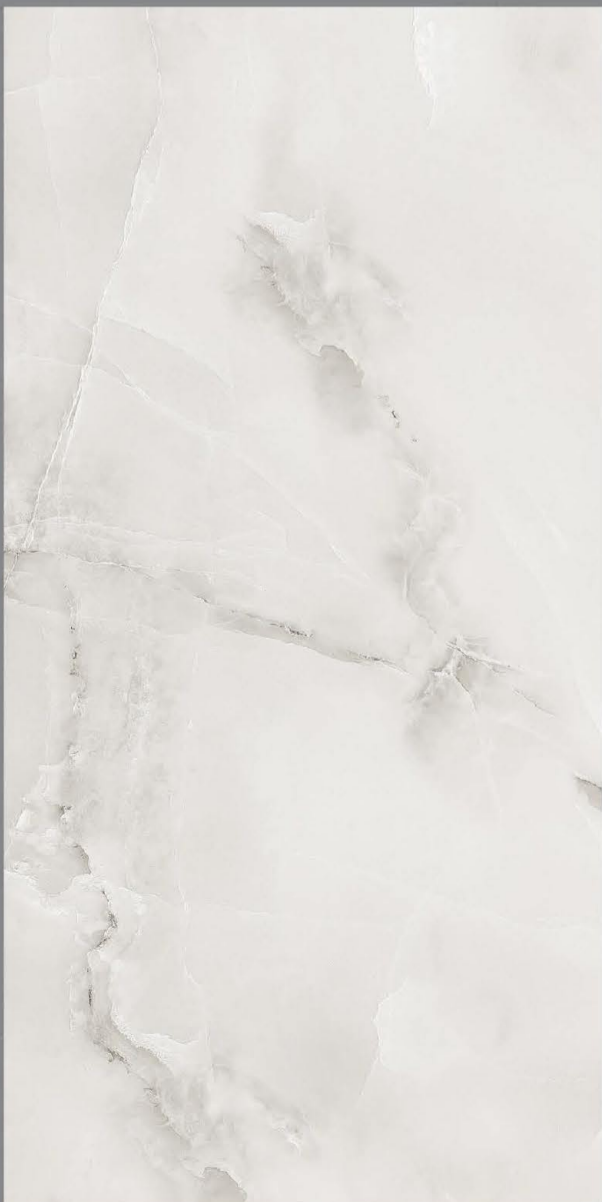

Size :
600 X 1200 MM

Finish :
Glossy Collection

Random :
5

ROBINSON WHITE

Size :
600 X 1200 MM

Finish :
Glossy Collection

SILVER GRIS

Size :
600 X 1200 MM