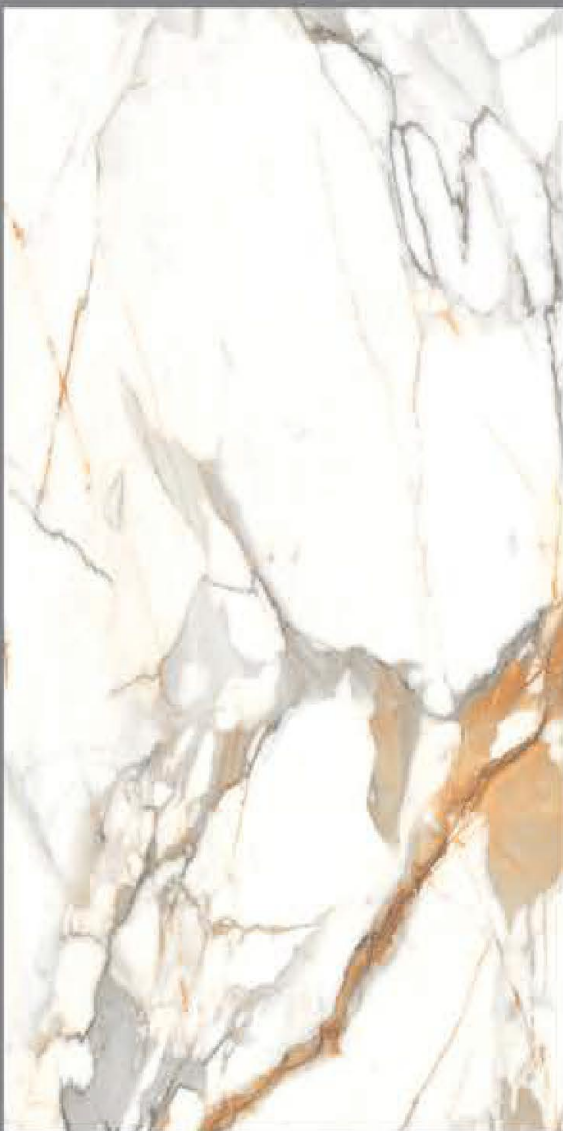

Finish :
Glossy Collection

GABARIEL WHITE

Size :
600 X 1200 MM

Finish :
Glossy Collection

IMPERIAL MULTY

Size :
600 X 1200 MM

Finish :
Glossy Collection

IMPERIAL STATUARIO