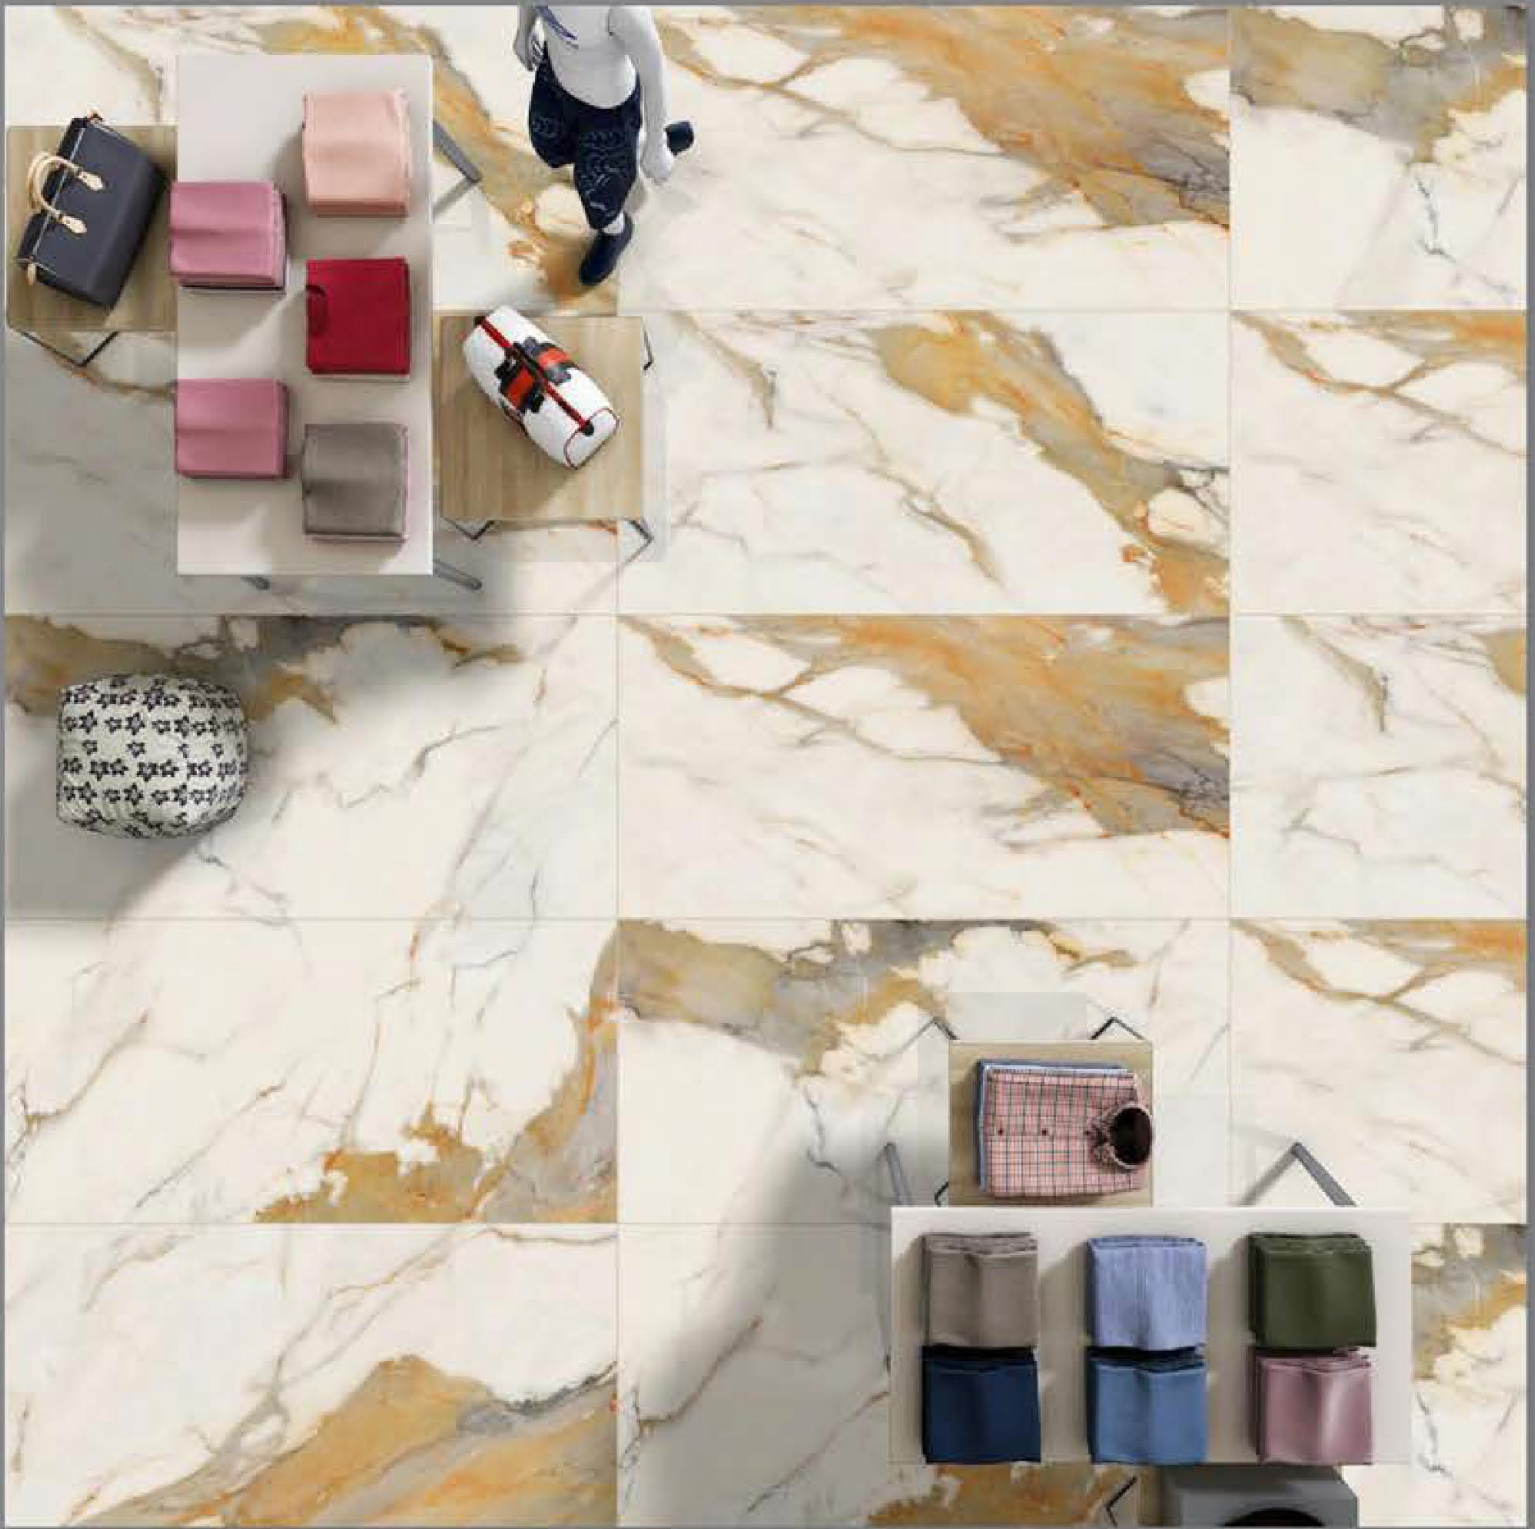

Size :
600 X 1200 MM

Finish :
Glossy Collection

Random :
3

LASA WHITE

Size :
600 X 1200 MM

Finish :
Glossy Collection

Random :
3

LAVA NATURAL