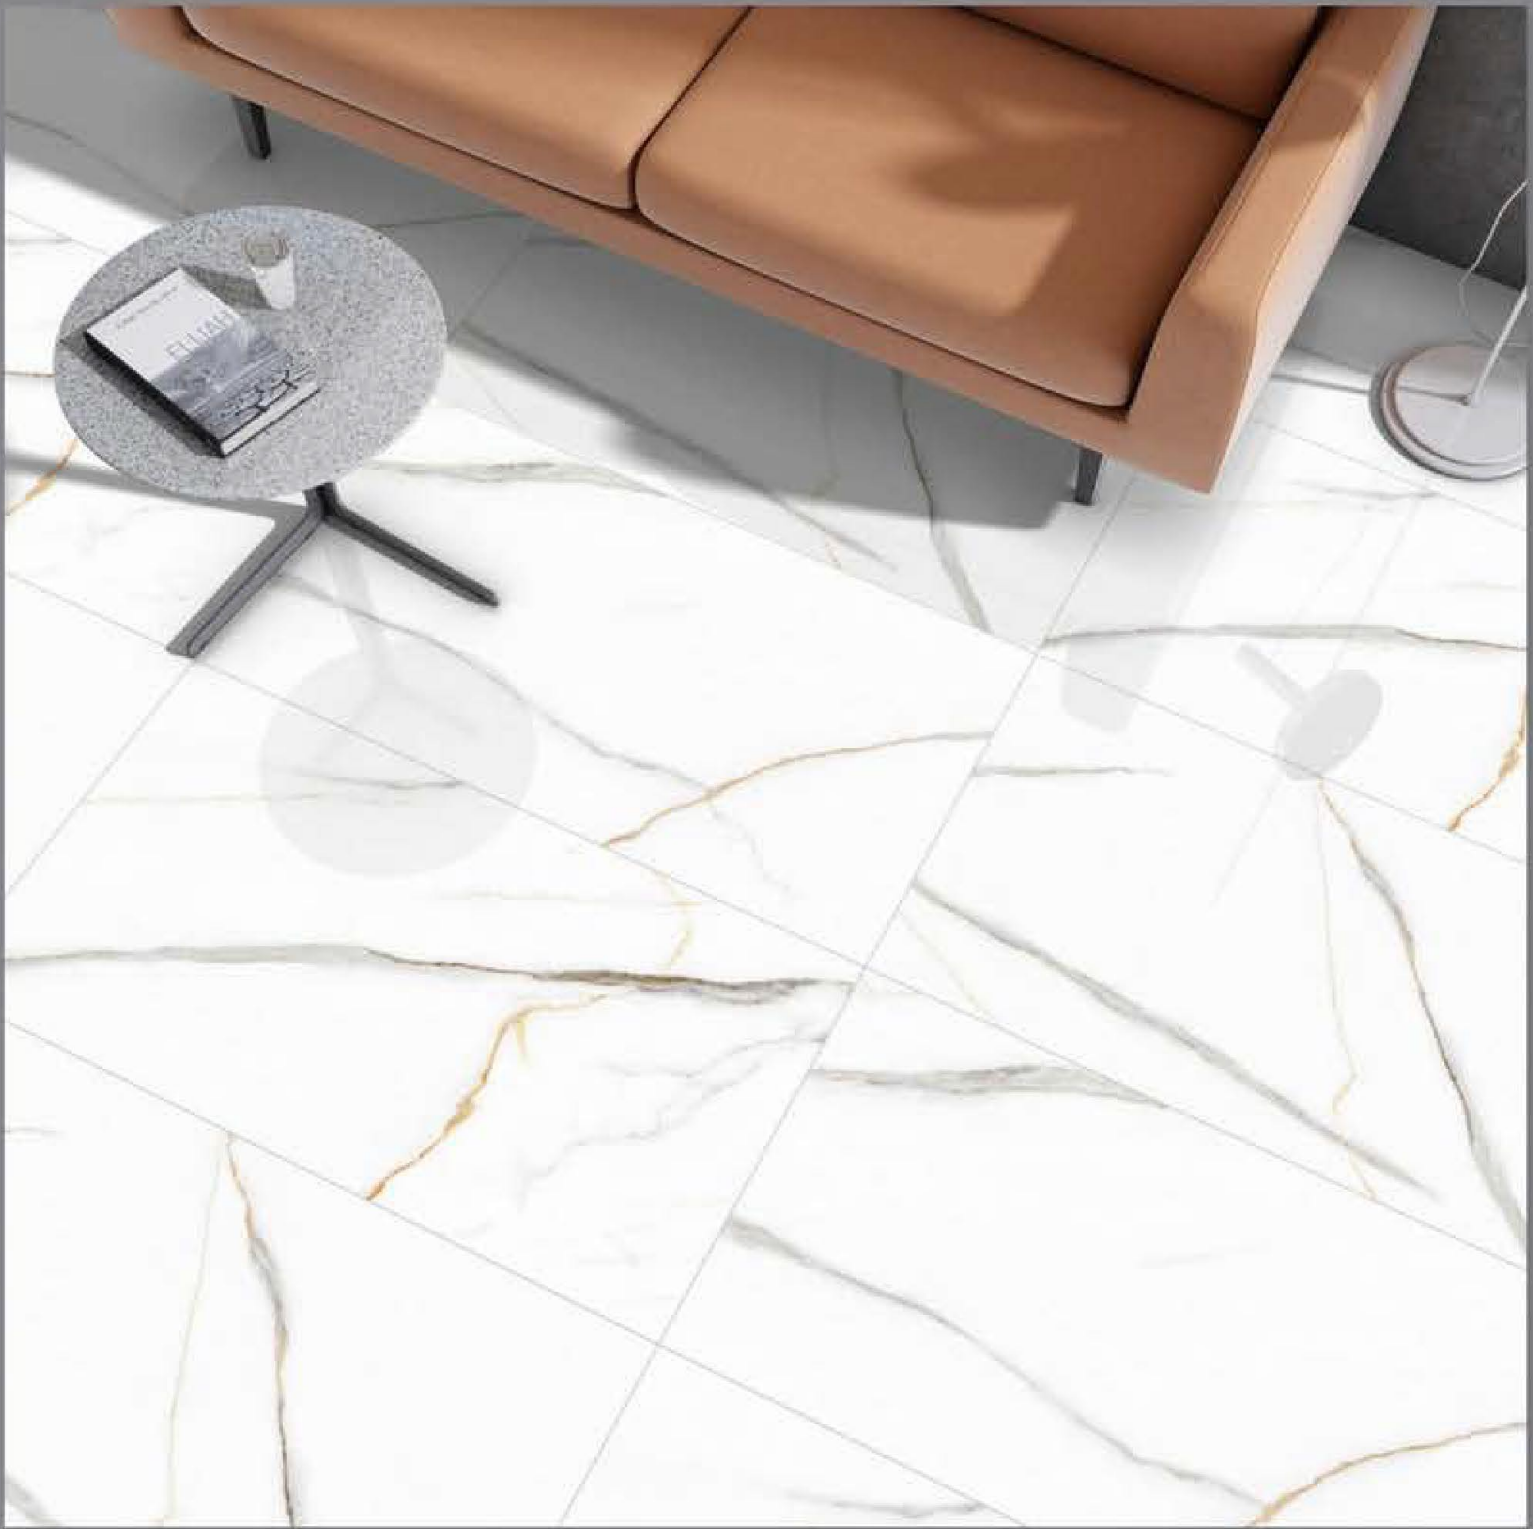

SPACE.

ANGEL STATUARIO

Size :
600 X 1200 MM

Finish :
Glossy Collection

ANTIQUE STATUARIO

Size :
600 X 1200 MM

Finish :
Glossy Collection

APPLE WHITE