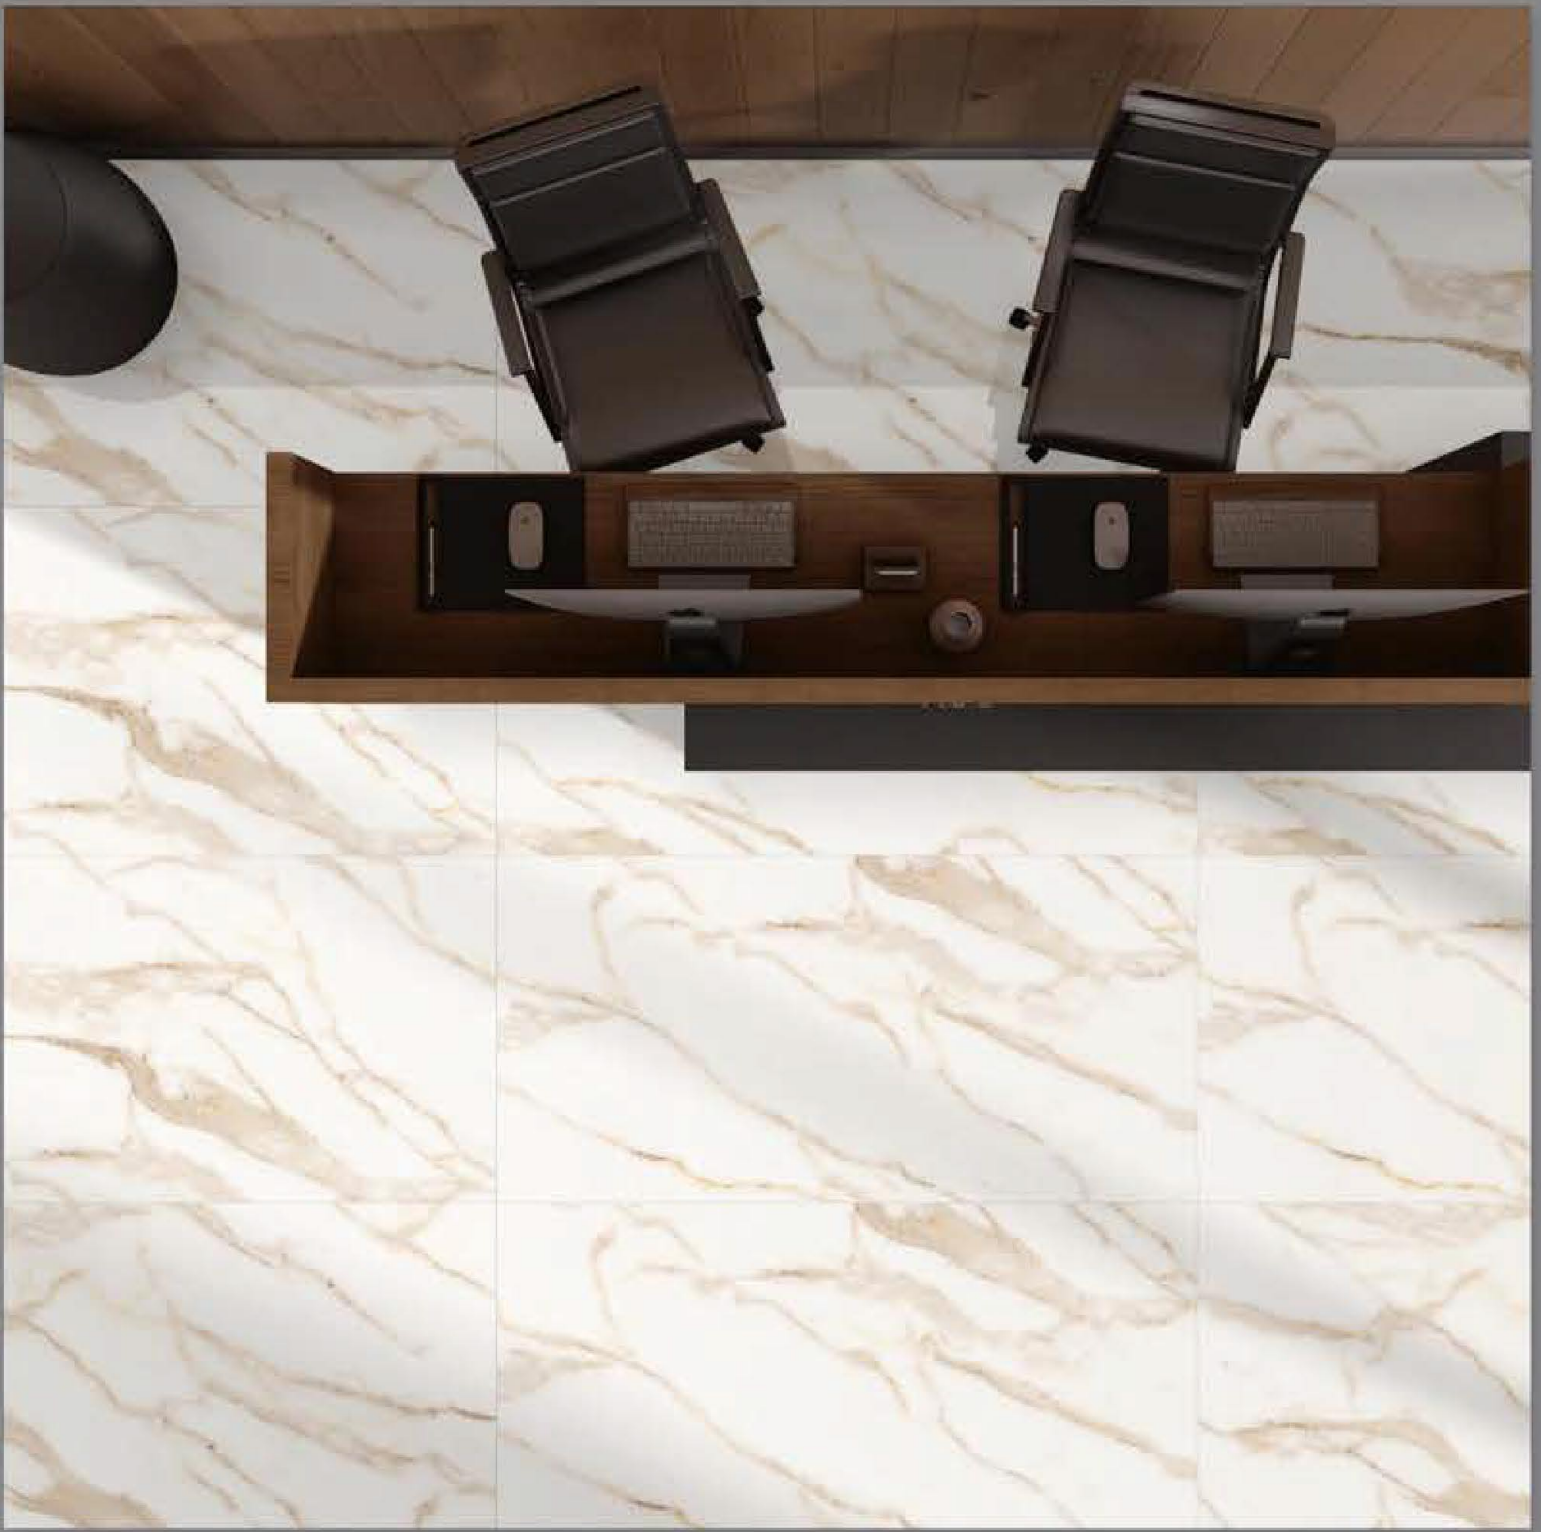

COUNTER CARRARA

Size :
600 X 1200 MM

Finish :
Glossy Collection