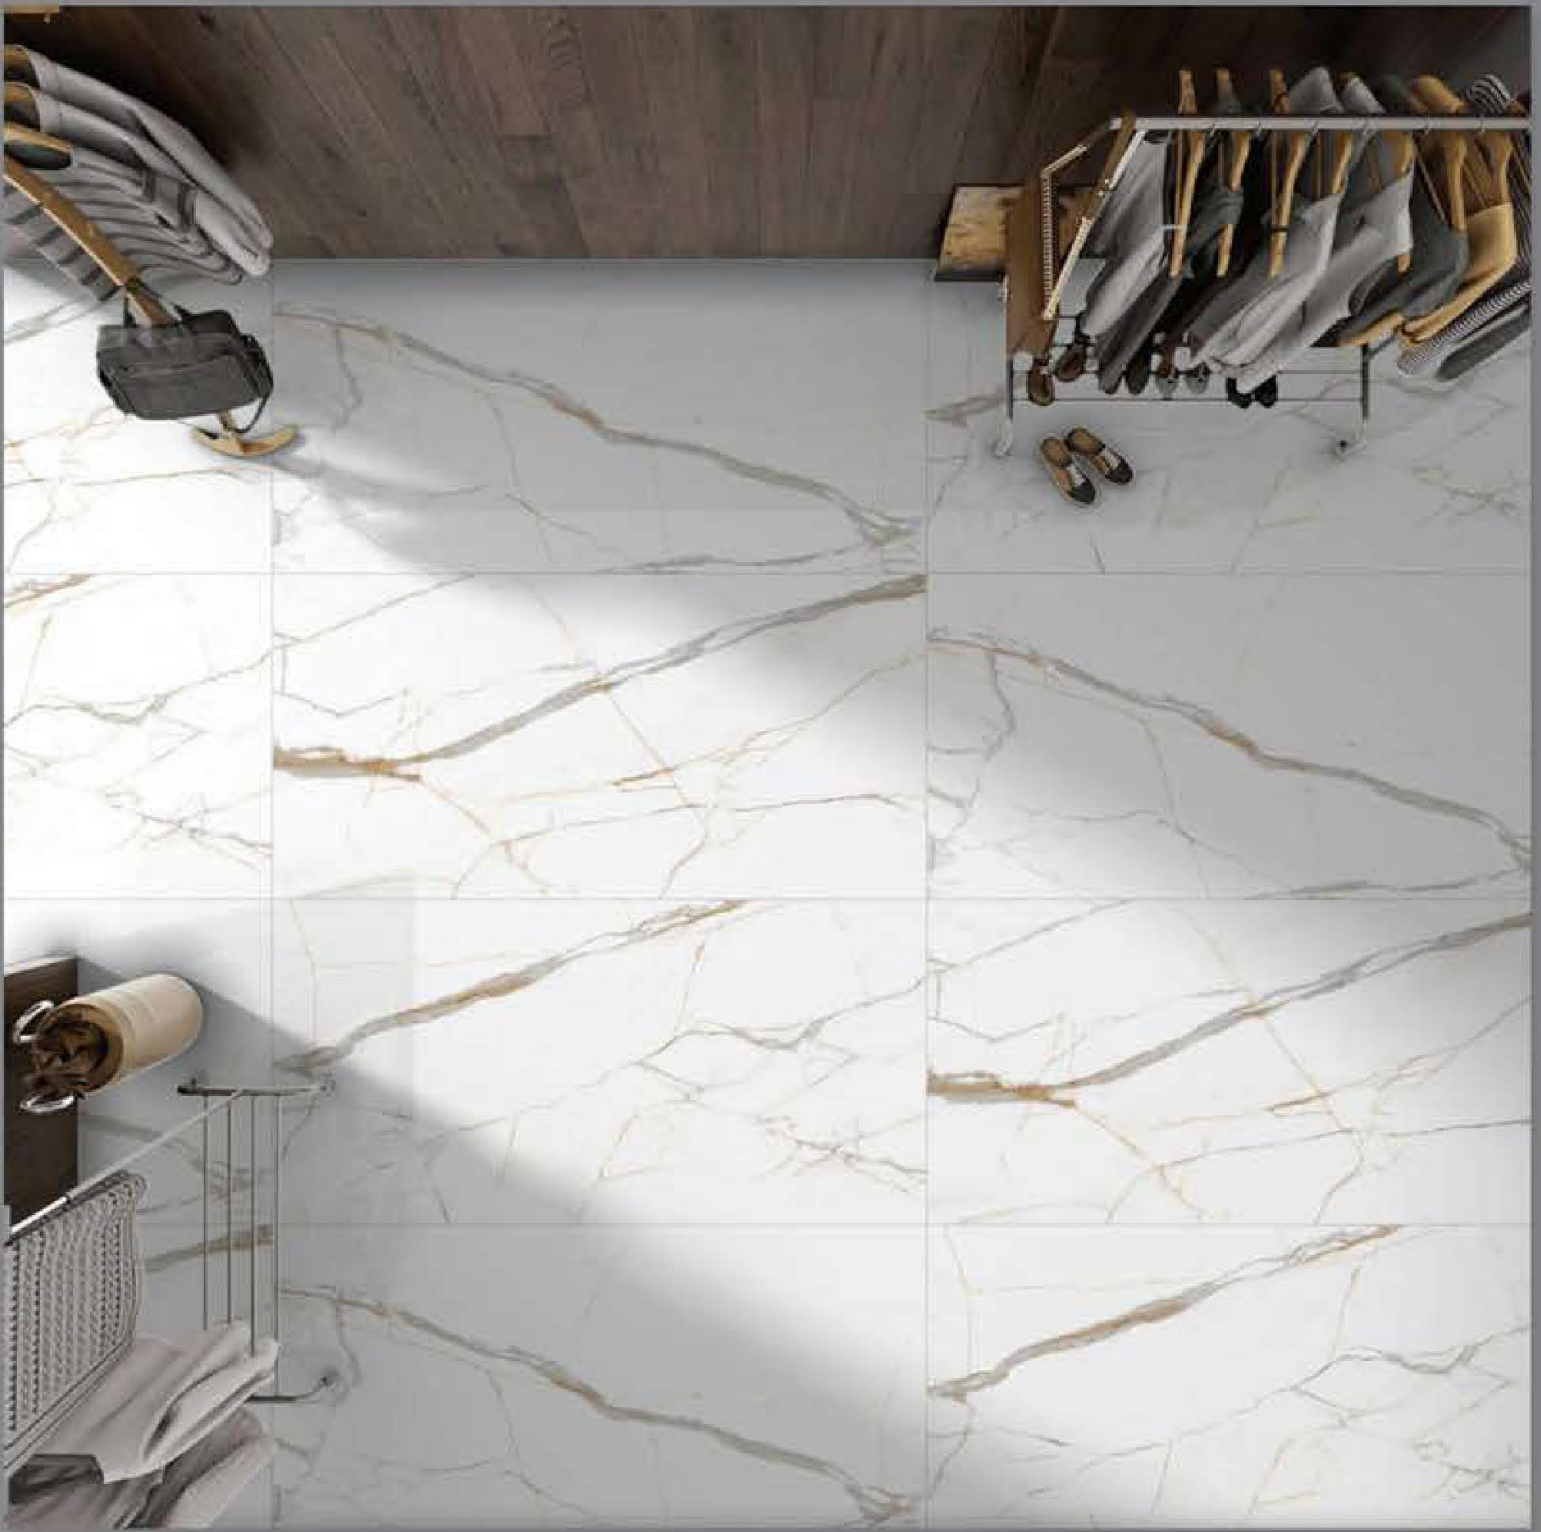

INDIGO STATUARIO

Size :
600 X 1200 MM

Finish :
Glossy Collection