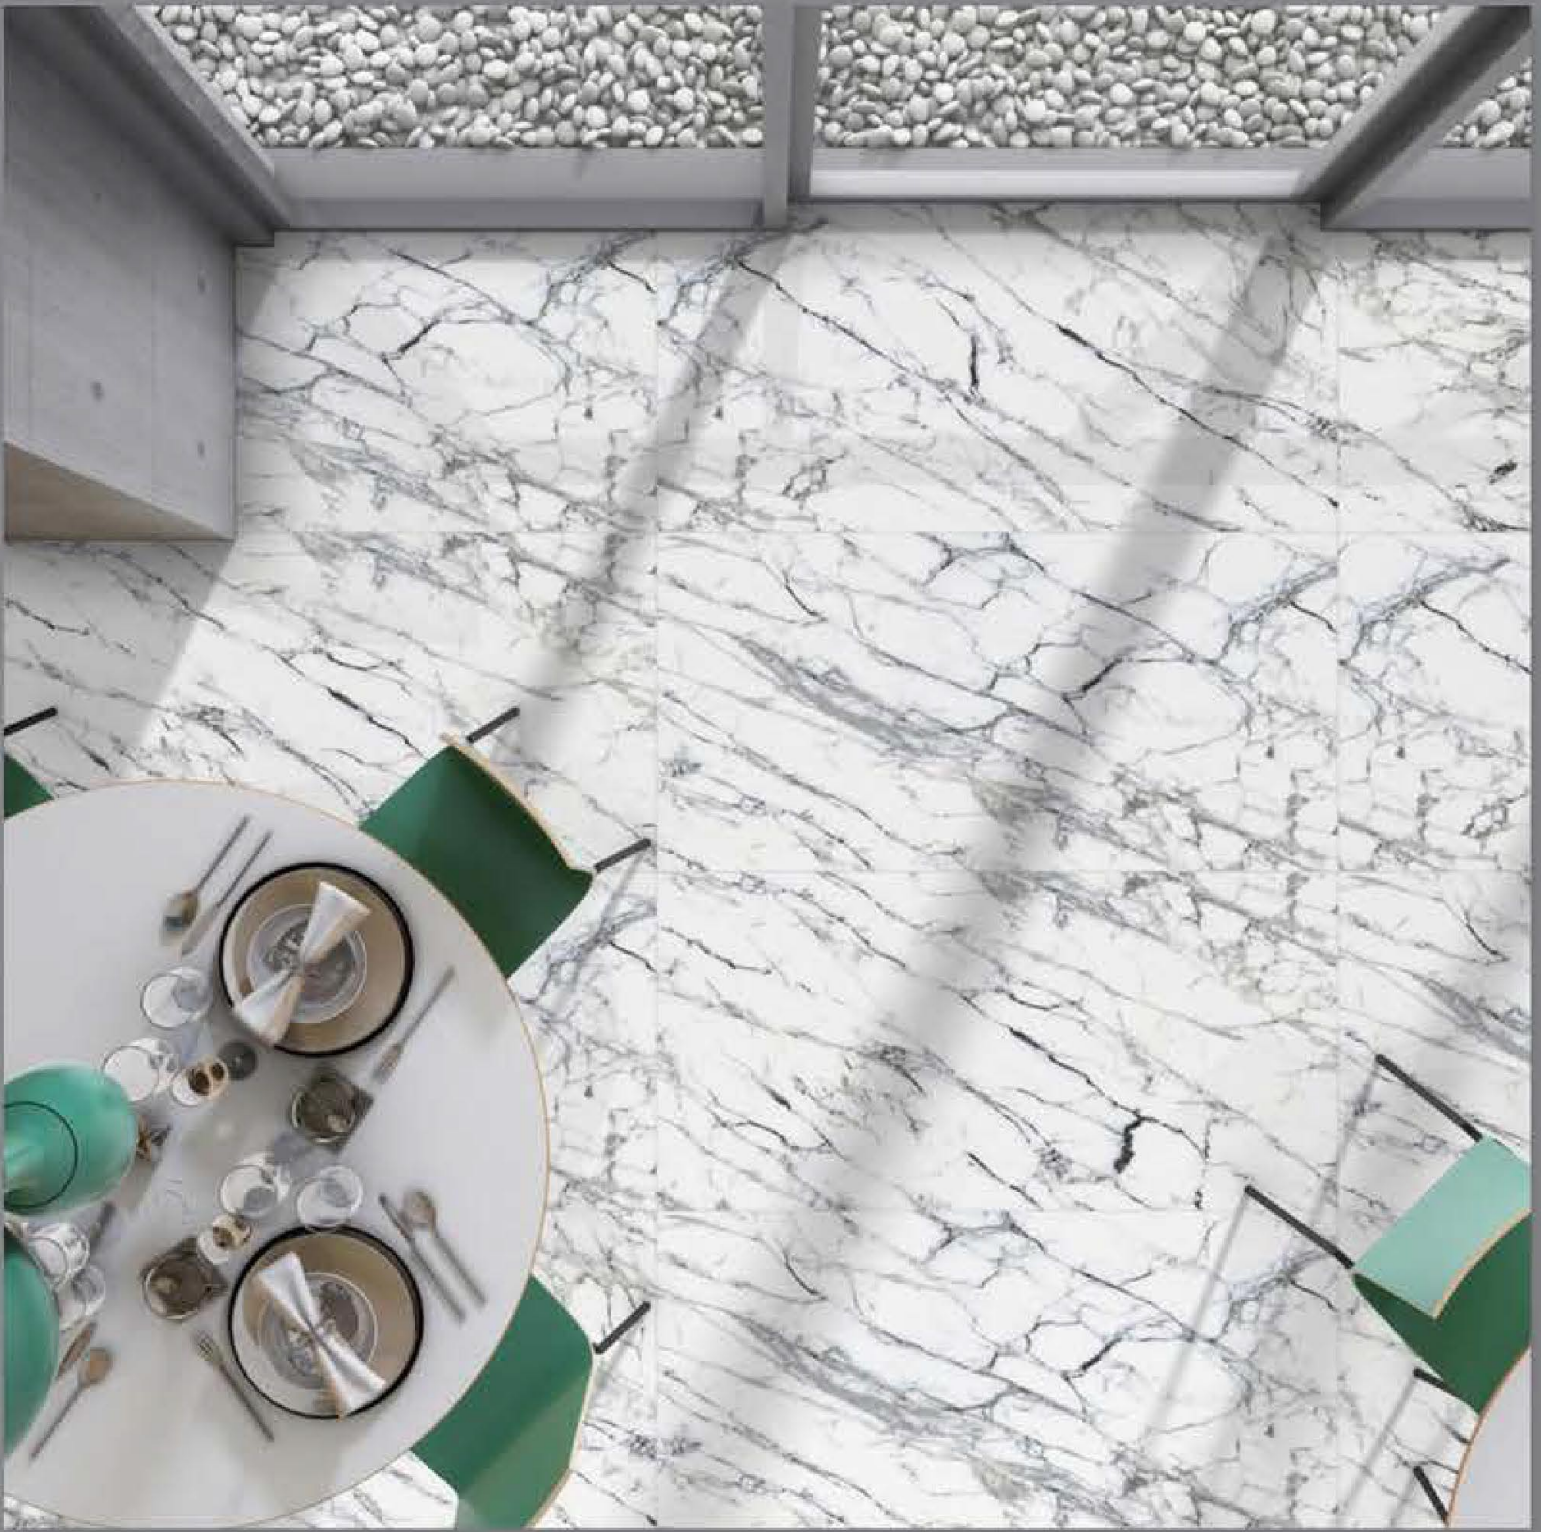

ROYAL SATAVARIO

Size :
600 X 1200 MM

Finish :
Glossy Collection